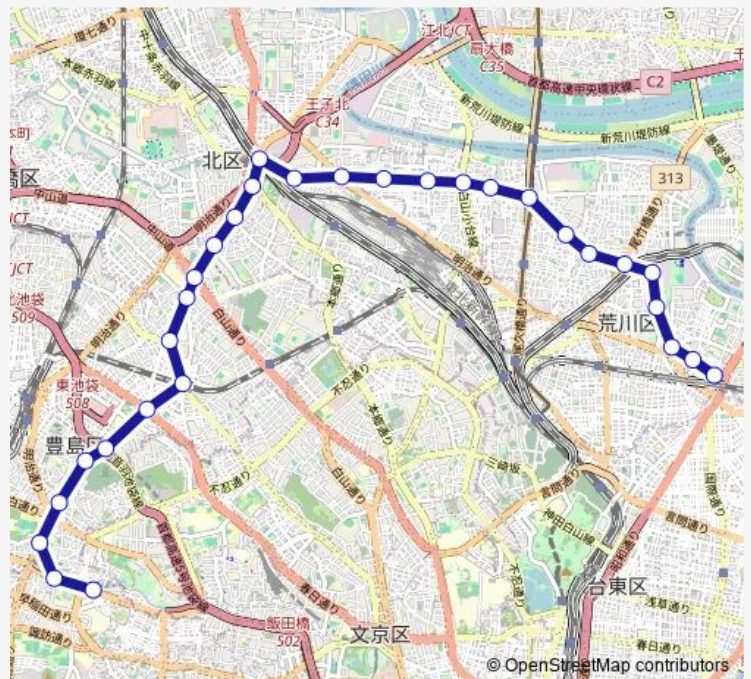

Direction

三ノ輪橋 — 早稲田

30 stops

[Open route schedule](#)

- 三ノ輪橋
- 荒川一中前
- 荒川区役所前
- 荒川二丁目
- 荒川七丁目
- 町屋駅前
- 町屋二丁目
- 東尾久三丁目
- 熊野前
- 宮ノ前
- 小台
- 荒川遊園地前
- 荒川車庫前
- 梶原
- 栄町
- 王子駅前
- 飛鳥山
- 滝野川一丁目
- 西ヶ原四丁目
- 新庚申塚
- 庚申塚

Route schedule

三ノ輪橋 — 早稲田

Monday	05:25-23:14
Tuesday	05:25-23:14
Wednesday	05:25-23:14
Thursday	05:25-23:14
Friday	05:25-23:14
Saturday	05:25-23:14
Sunday	05:25-23:14

Route info

Direction: 三ノ輪橋

Stops: 30

Trip Duration: 0 hour 55 min

SA — 東京さくらトラム

巢鴨新田

大塚駅前

向原

東池袋四丁目

都電雑司ヶ谷

鬼子母神前

学習院下

Route info

Direction: 早稲田

Stops: 30

Trip Duration: 0 hour 57 min

荒川七丁目

荒川二丁目

荒川区役所前

荒川一中前