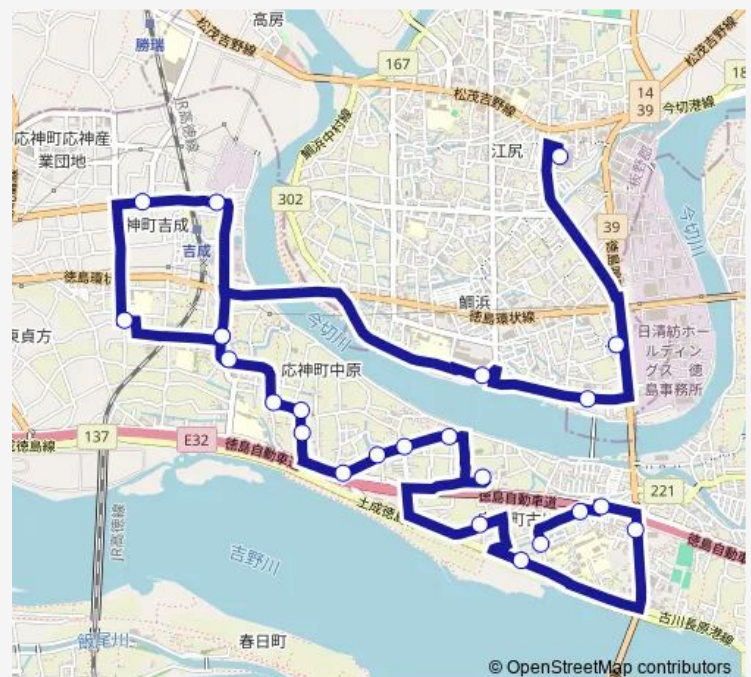

### Route schedule

キョーエイ北島店 — 藤田荘

Monday —

Tuesday 10:43-15:28

Wednesday —

Thursday 10:43-15:28

Friday —

Saturday —

### Route info

Direction: キョーエイ北島店

Stops: 24

Trip Duration: 0 hour 36 min

■ 応神ふれあいバス キョーエイ北島店ルート

徳島信金川内支店前

久木宅前

藤田荘