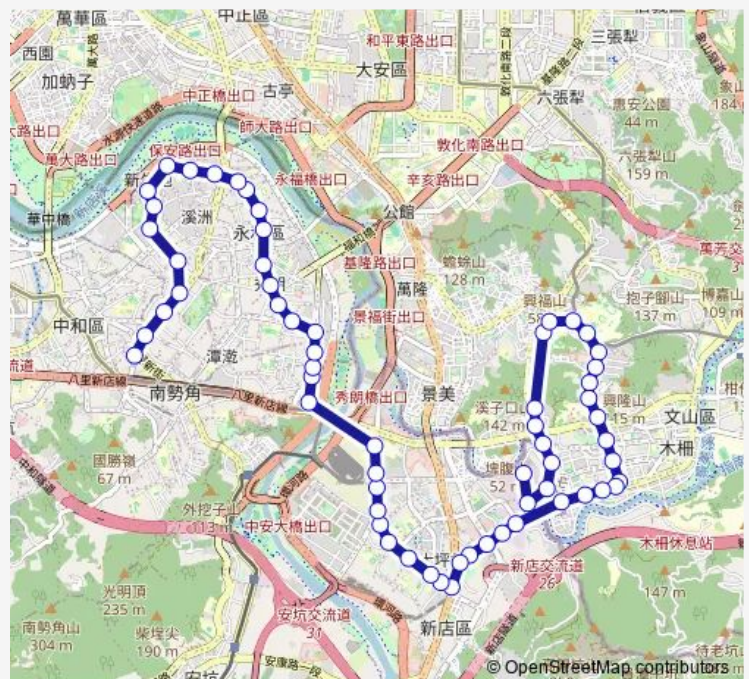

國泰新村(興隆)

國泰新村(木新)

力行國小

Route schedule

遠東世紀 — 景新街口

Monday 16:00-00:00

Tuesday 16:00-00:00

Wednesday 16:00-00:00

Thursday 16:00-00:00

Friday 00:00

Saturday 00:00

Sunday 00:00

Route info

Direction: 遠東世紀

Stops: 62

Trip Duration: 24 hour 0 min

■ 綠2右 — 景美女中-中永和

BusMaps

木新市場

景美女中

寶高產業園區

加油站

寶橋中興路口

北新公寓