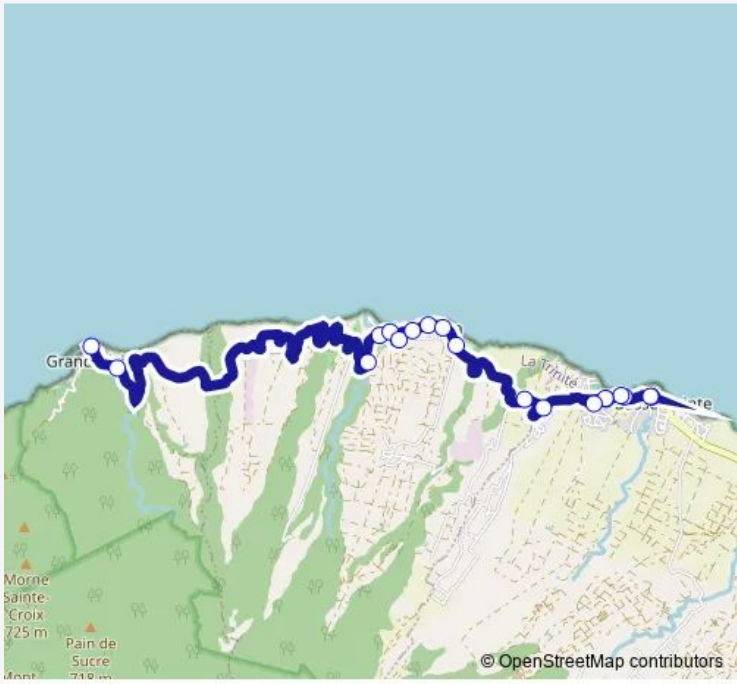

**Bus NA26 Grand Riviere - Basse Pointe**

[Go to website](#)

**Direction**  
 Port de pêche de Grand Riviere — Gare de Basse Pointe  
 19 stops  
[Open route schedule](#)

- Port de pêche de Grand Riviere
- Mairie de Grand Riviere
- Piscine du Macouba
- Eglise Sainte Anne à Macouba
- Mairie du Macouba
- Place des fêtes du Macouba
- Cinquante pas 2
- Cinquante pas 1
- Terre patate
- Stade Sévère Cerland à Macouba
- Distillerie/ Rivière roche
- Hauteur Bourbon
- Mairie de Basse Pointe
- Bourg de Basse Pointe/ Derrière
- Marché de Basse Pointe
- Marché de Basse Pointe
- Bourg de Basse Pointe/ Derrière
- Mairie de Basse Pointe
- Gare de Basse Pointe

**Route schedule**  
 Port de pêche de Grand Riviere — Gare de Basse Pointe

Monday	05:15-18:30
Tuesday	05:15-18:30
Wednesday	05:15-18:30
Thursday	05:15-18:30
Friday	05:15-18:30
Saturday	05:00-17:00
Sunday	—

**Route info**  
 Direction: Port de pêche de Grand Riviere  
 Stops: 19  
 Trip Duration: 0 hour 25 min

NA26 — Grand Riviere - Basse Pointe **BusMaps**

## Route schedule

Gare de Basse Pointe — Port de pêche de Grand Riviere

Monday 05:50-19:05

Tuesday 05:50-19:05

Wednesday 05:50-19:05

Thursday 05:50-19:05

Friday 05:50-19:05

Saturday 05:50-17:30