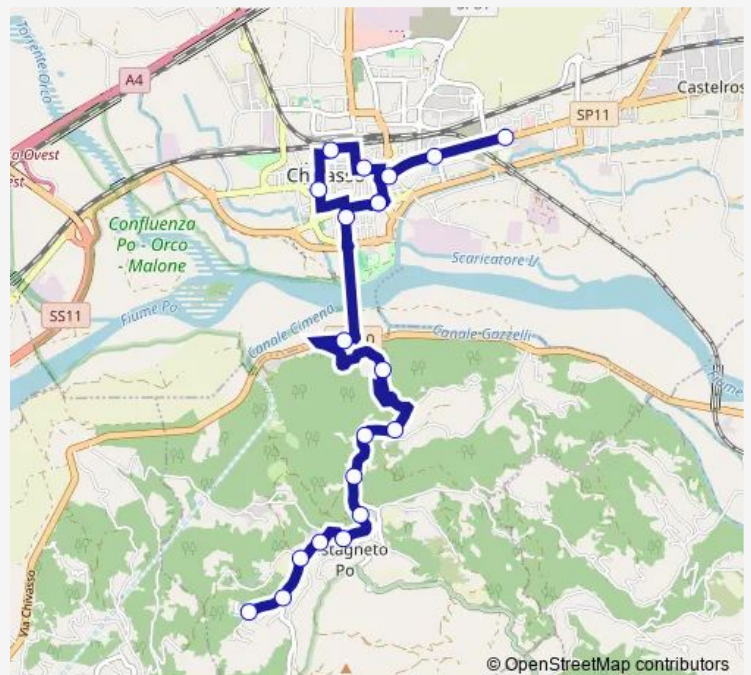

Bus 3121 Castagneto Po - Chivasso

[Go to website](#)

Direction

Fermata 17471 - Castagneto PO (BV. Poggio) — Fermata 17420 - Chivasso (C.So Ferraris)-Ist. Ubertini

20 stops

[Open route schedule](#)

- Fermata 17471 - Castagneto PO (BV. Poggio)
- Fermata 17472 - Castagneto PO (Mezzavilla)
- Fermata 17473 - Castagneto PO (Str. Marca)
- Fermata 17478 - Castagneto PO (Municipio)
- Fermata 17479 - Castagneto PO (P.Zza Rovere)
- Fermata 17480 - Castagneto PO (Burdin)
- Fermata 17481 - Castagneto PO (Buchet)
- Fermata 17482 - Castagneto PO (Caretti)
- Fermata 17483 - Castagneto PO (SAN Genesio)
- Fermata 17484 - Castagneto PO (Ceriana)
- Fermata 10478 - Castagneto PO (BV. Ponte Po)
- Fermata 20472 - Chivasso (V. Po)
- Fermata 10541 - Chivasso (V.Le Vittorio Veneto)
- Fermata 11171 - Chivasso (P.Za DEL Popolo)
- Fermata 10544 - Chivasso (Movicentro)
- Fermata 10469 - Chivasso (V. Lungo P.Za D'Armi)
- Fermata 10541 - Chivasso (V.Le Vittorio Veneto)
- Fermata 17426 - Chivasso (Ospedale)
- Fermata 17423 - Chivasso (C.So Ferraris/V. Togliatti)
- Fermata 17420 - Chivasso (C.So Ferraris)-Ist. Ubertini

Route schedule

Fermata 17471 - Castagneto PO (BV. Poggio) — Fermata 17420 - Chivasso (C.So Ferraris)-Ist. Ubertini

Monday	06:25-18:15
Tuesday	06:25-18:15
Wednesday	06:25-18:15
Thursday	06:25-18:15
Friday	06:25-18:15
Saturday	07:15-13:35
Sunday	—

Route info

Direction: Fermata 17471 - Castagneto PO (BV. Poggio)

Stops: 20

Trip Duration: 0 hour 35 min

3121 — Castagneto Po - Chivasso

Direction

Fermata 10544 - Chivasso (Movicentro) — Fermata 27471 - Castagneto PO (BV. Poggio)

Saturday —

Sunday —

Route info

Direction: Fermata 17471 - Castagneto PO (BV. Poggio)

Stops: 16

Trip Duration: 0 hour 35 min

3121 Bus time schedules and route maps are available in an offline PDF at busmaps.com. Use the busmaps.com website to see live bus times, train schedule or subway schedule, and step-by-step directions for all public transit in Castagneto Po