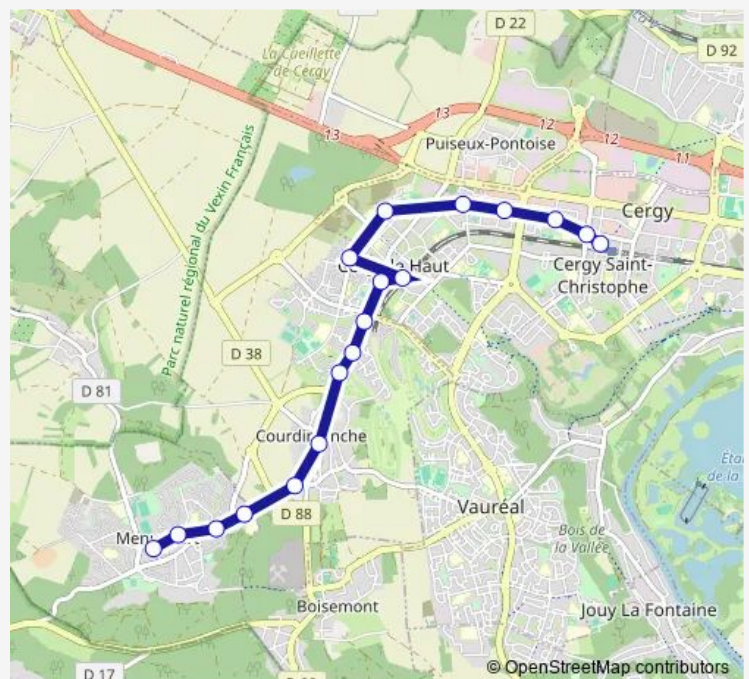

Saint Martin

Place C. Girard

Bois d'aton

Les Coudraies

Rond Point du Miroir

Fief à Cavan

Cergy Le Haut Rer

Route schedule

Route info

Direction: Croix du Jubilé

Stops: 11

Trip Duration: 0 hour 11 min

Direction

Saint-Christophe Rer — Cergy Le Haut Rer

8 stops

[Open route schedule](#)

Thursday 05:55-22:51

Friday 05:55-22:51

Saturday 06:25-21:44

Sunday 08:47-20:50

Route info

Direction: Saint-Christophe Rer

Stops: 18

Trip Duration: 0 hour 23 min