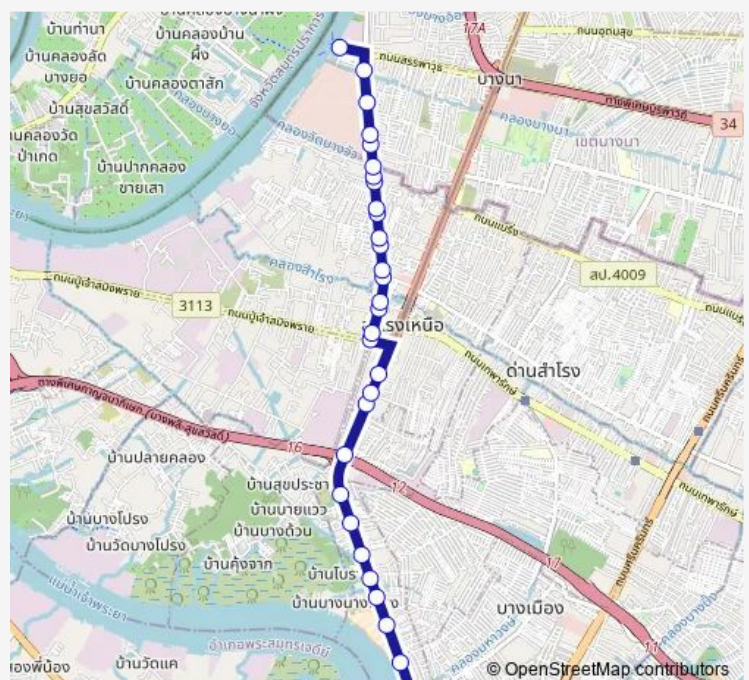

จุดขึ้นลง;visual stop

จุดขึ้นลง;visual stop

จุดขึ้นลง;visual stop

จุดขึ้นลง;visual stop

จุดขึ้นลง;visual stop

จุดขึ้นลง;visual stop

### Route schedule

วิทยาลัยสารพัดช่างสมุทรปราการ;Samut Prakan Polytechnic College — จุดขึ้นลง;visual stop

Monday 00:00

Tuesday 00:00

Wednesday 00:00

Thursday 00:00

Friday 00:00

Saturday 00:00

### Route info

Direction: วิทยาลัยสารพัดช่างสมุทรปราการ;Samut Prakan Polytechnic College

Stops: 30

Trip Duration: 0 hour 58 min

จุดขึ้นลง;visual stop

จุดขึ้นลง;visual stop

จุดขึ้นลง;visual stop

จุดขึ้นลง;visual stop