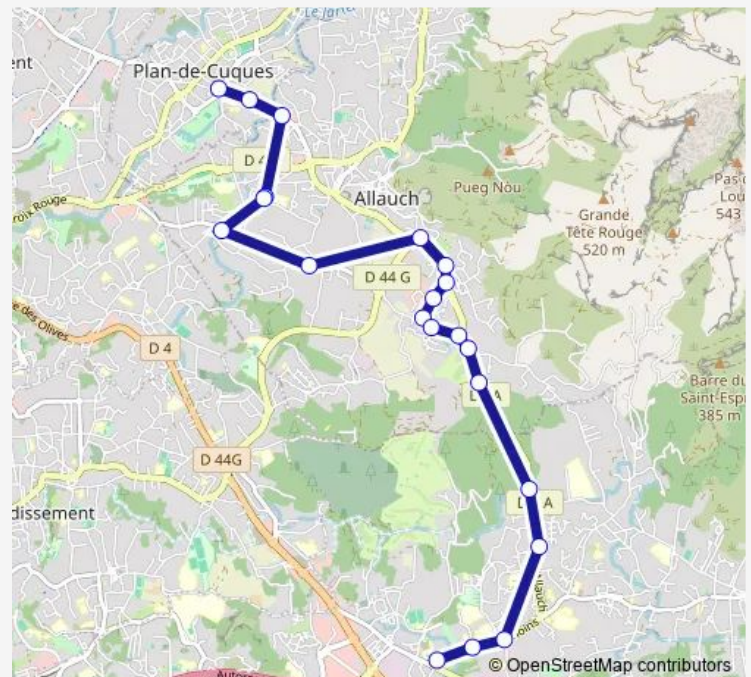

### Route schedule

Rond Point des Oliviers — Ruissatel (République)

Monday 07:05-18:35

Tuesday 07:05-18:35

Wednesday 07:05-18:35

Thursday 07:05-18:35

Friday 07:05-18:35

Saturday —

### Route info

Direction: Rond Point des Oliviers

Stops: 21

Trip Duration: 0 hour 24 min

BC2 — Valentine / Plan de Cuques

## Direction

Ruissatel (République) — Rond Point des Oliviers

22 stops

[Open route schedule](#)

Ruissatel (République)

Melizan (Visitation)

Camoins Croisement

Quatre saisons n°52