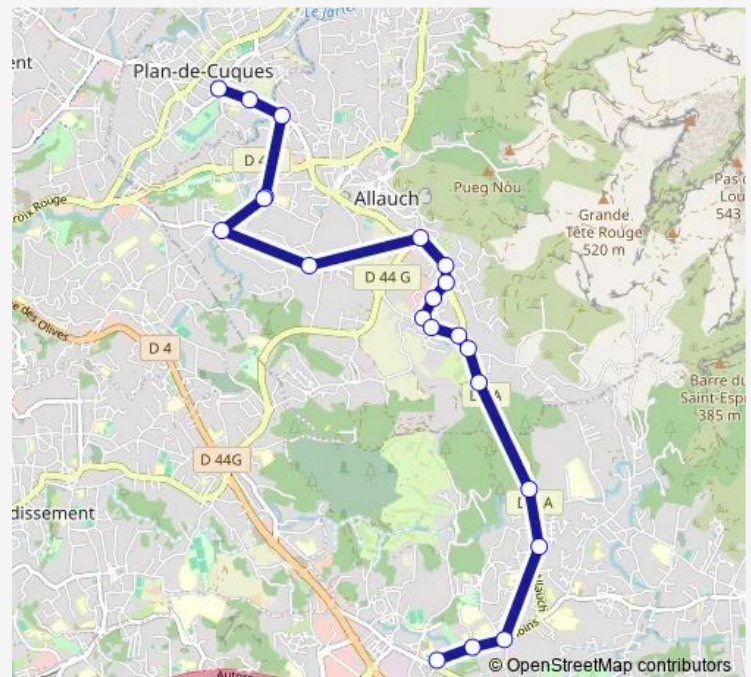

Ruissatel (République)

Route schedule

Rond Point des Oliviers — Ruissatel (République)

Monday 07:05-18:35

Tuesday 07:05-18:35

Wednesday 07:05-18:35

Thursday 07:05-18:35

Friday 07:05-18:35

Saturday —

Sunday —

Route info

Direction: Rond Point des Oliviers

Stops: 21

Trip Duration: 0 hour 24 min

Bc2 — Valentine / Plan de Cuques

Direction

Ruissatel (République) — Rond Point des Oliviers

22 stops

[Open route schedule](#)

Ruissatel (République)

Melizan (Visitation)

Camoins Croisement

Quatre saisons n°52

Pont de la Clue

Saturday —

Sunday —

Route info

Direction: Ruissatel (République)

Stops: 22

Trip Duration: 0 hour 27 min

Direction

Rond Point des Oliviers — Ruissatel (République)