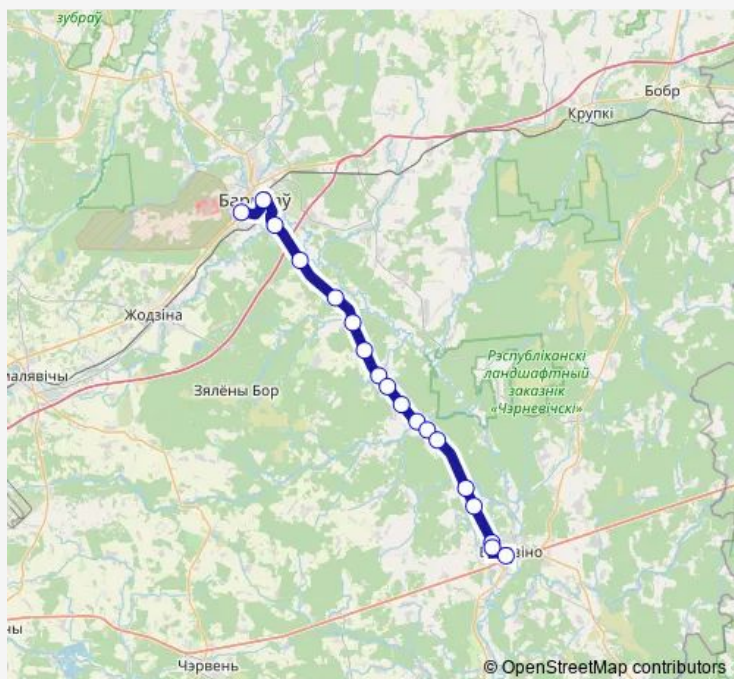

Bus 520 (Борисов - Березино)

[Go to website](#)

Direction

Аўтавакзал Барысаў — Аўтавакзал Березіно

18 stops

[Open route schedule](#)

Аўтавакзал Барысаў

Железнодорожный вокзал

Route schedule

Аўтавакзал Барысаў — Аўтавакзал Березіно

Monday 08:20-16:10

Tuesday 08:20-16:10

Wednesday 08:20-16:10

Thursday 08:20-16:10

Friday 08:20-18:20

Saturday 08:20-18:20

Sunday 08:20-19:10

Route info

Direction: Аўтавакзал Барысаў

Stops: 18

Trip Duration: 1 hour 18 min

■ 520 (Борисов - Березино)

Direction

Аўтавакзал Березіно — Аўтавакзал Барысаў