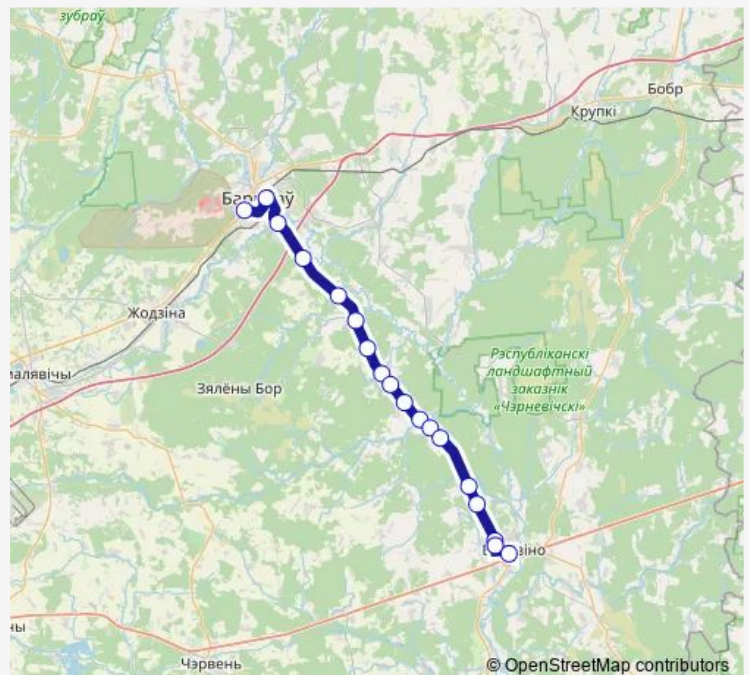

Любач

Поворот на Пружанку

Поворот на Ольховку

Поворот на Положино

Краснополье

Аўтавакзал Березіно

Route schedule

Аўтавакзал Барысаў — Аўтавакзал Березіно

Monday 08:20-16:10

Tuesday 08:20-16:10

Wednesday 08:20-16:10

Thursday 08:20-16:10

Friday 08:20-18:20

Saturday 08:20-18:20

Sunday 08:20-19:10

Route info

Direction: Аўтавакзал Барысаў

Stops: 18

Trip Duration: 1 hour 18 min

■ 520 (Борисов - Березино)

BusMaps

Direction

Аўтавакзал Березіно — Аўтавакзал Барысаў

18 stops