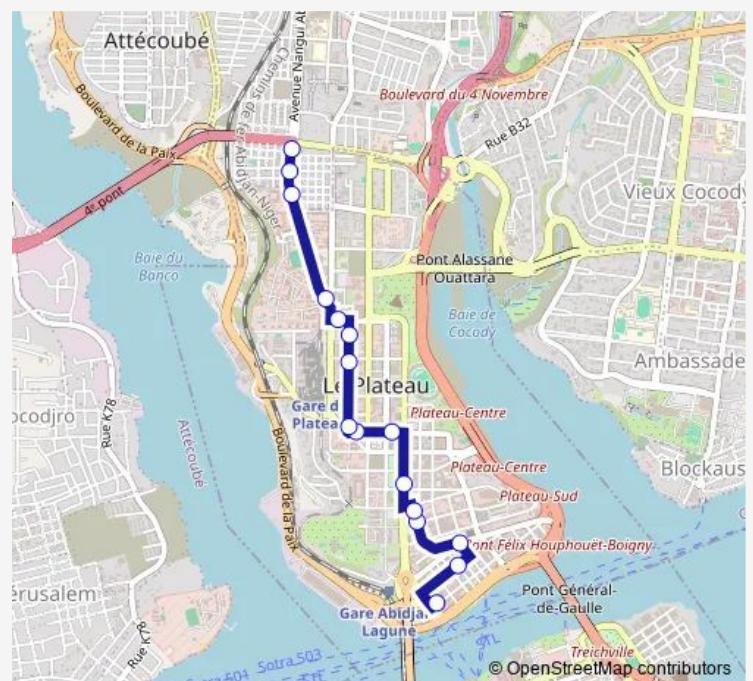

Bus woro woro banalisé : Mairie d'Adjamé ↔ Plateau Gare Sud

[Go to website](#)

Direction

Gare Sud — Mairie Adjamé

16 stops

[Open route schedule](#)

Gare Sud

Sociam

Ccia

Cité Administrative

Musée des Civilisations de Côte d'Ivoire

Insp

Pharmacie d'Adjamé-Santé

Mairie Adjamé

Route schedule

Gare Sud — Mairie Adjamé

Monday	06:00
Tuesday	06:00
Wednesday	06:00
Thursday	06:00
Friday	06:00
Saturday	06:00
Sunday	06:00

Route info

Direction: Gare Sud

Stops: 16

Trip Duration: 0 hour 31 min

[woro woro banalisé : Mairie d'Adjamé ↔ Plateau Gare Sud](#)

BusMaps

Direction

Mairie Adjamé — Gare Sud

16 stops

[Open route schedule](#)

Mairie Adjamé

Pharmacie d'Adjamé-Santé

Insp