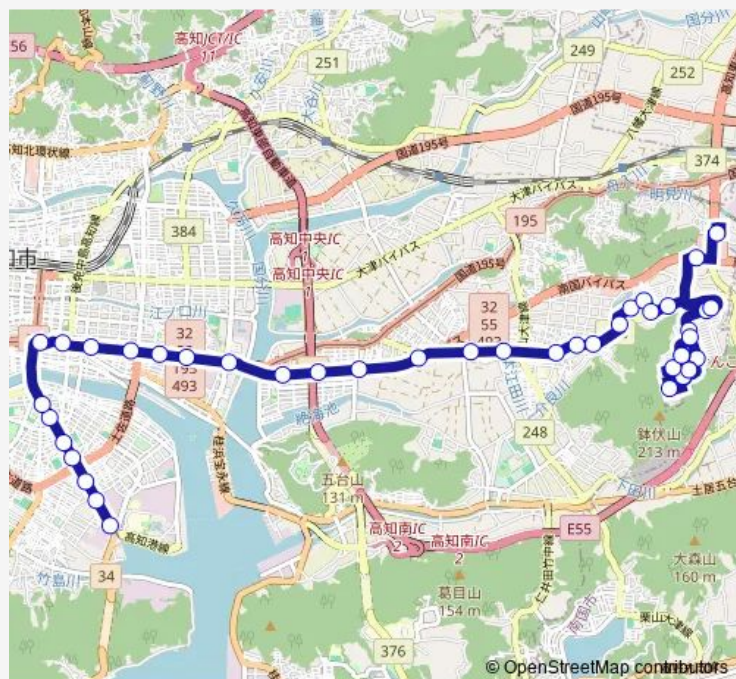

中野団地西口

### Route schedule

Ja高知病院 — 県庁前

Monday 06:35-07:40

Tuesday 06:35-07:40

Wednesday 06:35-07:40

Thursday 06:35-07:40

Friday 06:35-07:40

Saturday 07:05-08:30

### Route info

Direction: Ja高知病院

Stops: 43

Trip Duration: 0 hour 55 min

潮見台・Ja高知病院線

北島

介良支所前

中屋