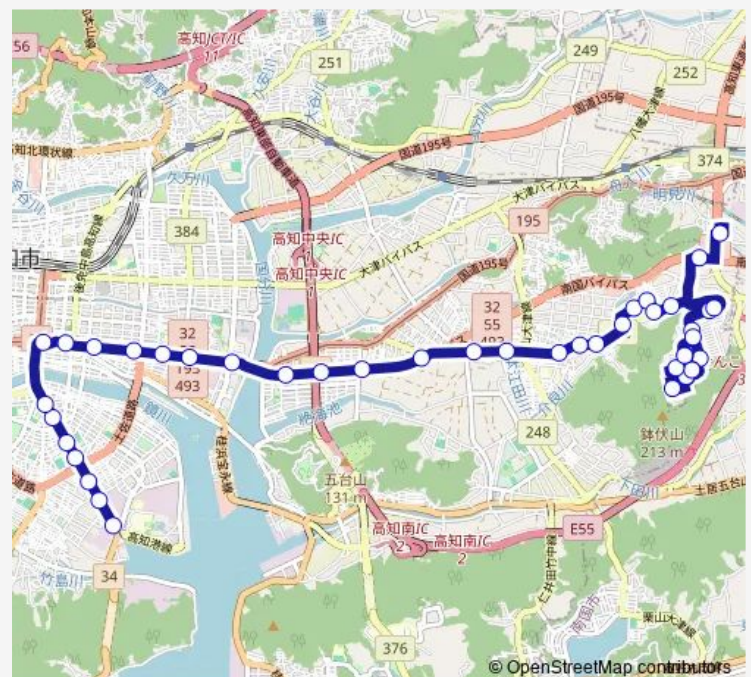

中野団地西口

### Route schedule

Ja高知病院 — 県庁前

Monday 06:35-07:40

Tuesday 06:35-07:40

Wednesday 06:35-07:40

Thursday 06:35-07:40

Friday 06:35-07:40

Saturday 07:05-08:30

### Route info

Direction: Ja高知病院

Stops: 43

Trip Duration: 0 hour 48 min

潮見台・Ja高知病院線

北島

介良支所前

中屋