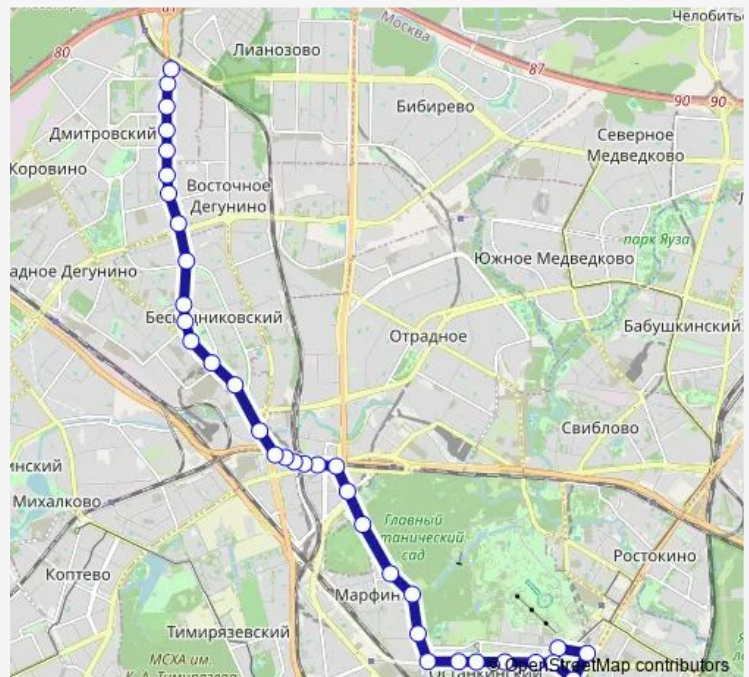

Станционная улица

### Route schedule

ДСК-1 — Вднх (главный вход)

Monday	05:05-23:36
Tuesday	05:05-23:36
Wednesday	05:05-23:36
Thursday	05:05-23:36
Friday	05:05-23:36
Saturday	05:05-23:36
Sunday	05:05-23:36

### Route info

Direction: ДСК-1

Stops: 35

Trip Duration: 0 hour 55 min

■ т36 — Вднх (главный вход) - Метро «Лианозово»

Кинотеатр «Рига»

Главный вход Ботанического сада

Ботаническая улица, 33

## Route info

Direction: Вднх (главный вход)

Stops: 35

Trip Duration: 0 hour 46 min

Селигерская улица

Бескудниково

Метро «Яхромская»

Яхромская улица