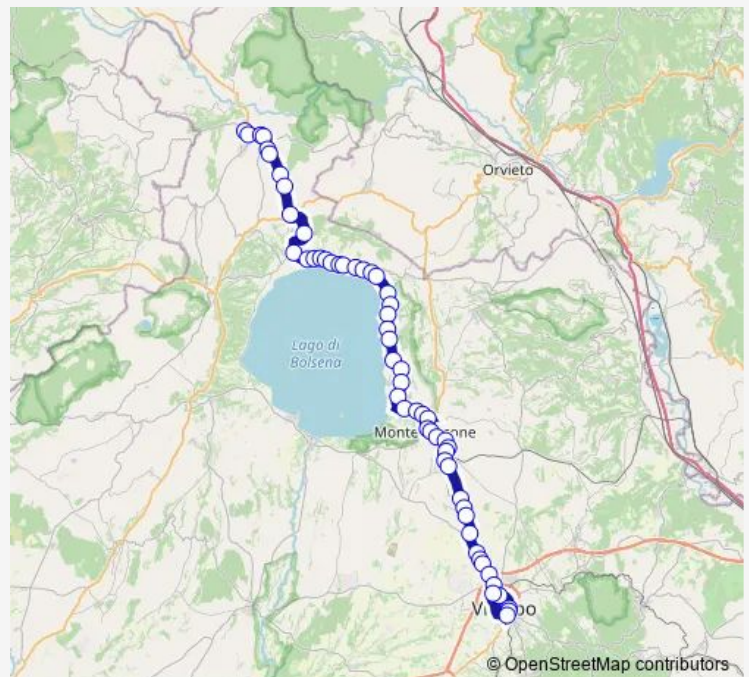

BOLSENA | Palazzetto Sport # f897

Route schedule

ACQUAPENDENTE | Ist. OMNICOMPRESIVO LEONARDO DA VINCI # f847 — VITERBO | Riello # f641

Monday	—
Tuesday	06:45-07:00
Wednesday	—
Thursday	—
Friday	—
Saturday	—
Sunday	—

Route info

Direction: ACQUAPENDENTE | Ist. OMNICOMPRESIVO LEONARDO DA VINCI # f847

Stops: 57

Trip Duration: 1 hour 20 min

Acquapendente - Viterbo # Ac45a

BOLSENA | Via Cassia Viale Colombo # f866

BOLSENA | Piazza Marconi # f867