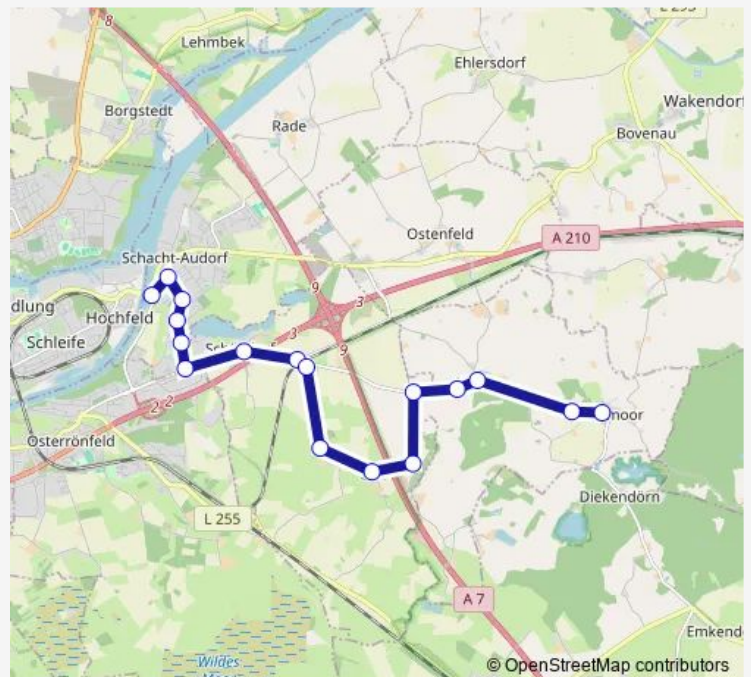

Haßmoor Husbarge

Schülldorf Eggershof

Schülldorf Ohe

Schülldorf Buhrhorst

Schülldorf Abzw. Ohe

Schülldorf Bahnhof

Schülldorf Dorfstraße

Schacht-Audorf Grenzstraße

Tuesday 06:52-07:30

Wednesday 06:52-07:30

Thursday 06:52-07:30

Friday 06:52-07:30

Saturday —

Sunday —

Route info

Direction: Haßmoor Ortsmitte

Stops: 17

Trip Duration: 0 hour 20 min

Direction

Schacht-Audorf Nobisfähre — Haßmoor Ortsmitte

17 stops

[Open route schedule](#)

Schacht-Audorf Nobisfähre

Schacht-Audorf Dorfplatz

Schacht-Audorf Schule

Schacht-Audorf Holsteiner Straße

Schacht-Audorf Lerchenberg

Schacht-Audorf Grenzstraße

Schülldorf Dorfstraße

Schülldorf Bahnhof

Schülldorf Abzw. Ohe

Schülldorf Buhrhorst