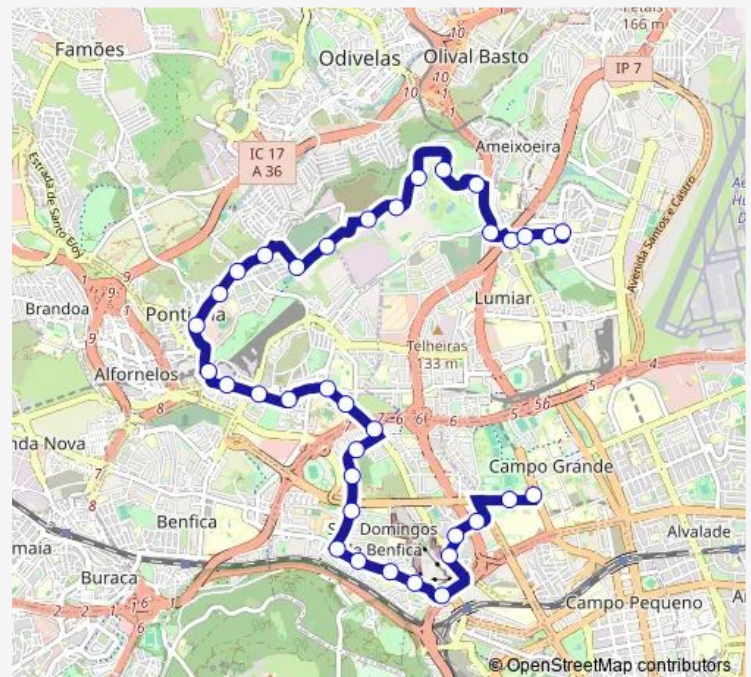

### Route schedule

Cantina Universidade — Lumiar (Esc. Alto Lumiar)

Monday —

Tuesday 06:50-21:15

Wednesday —

Thursday —

Friday —

Saturday 06:15-21:15

### Route info

Direction: Cantina Universidade

Stops: 36

Trip Duration: 0 hour 39 min

768 — Lumiar - Av. Padre Cruz - Universidade Católica

Mal Penteadá

Estr. Militar (Escorpiões)

Serra Luz