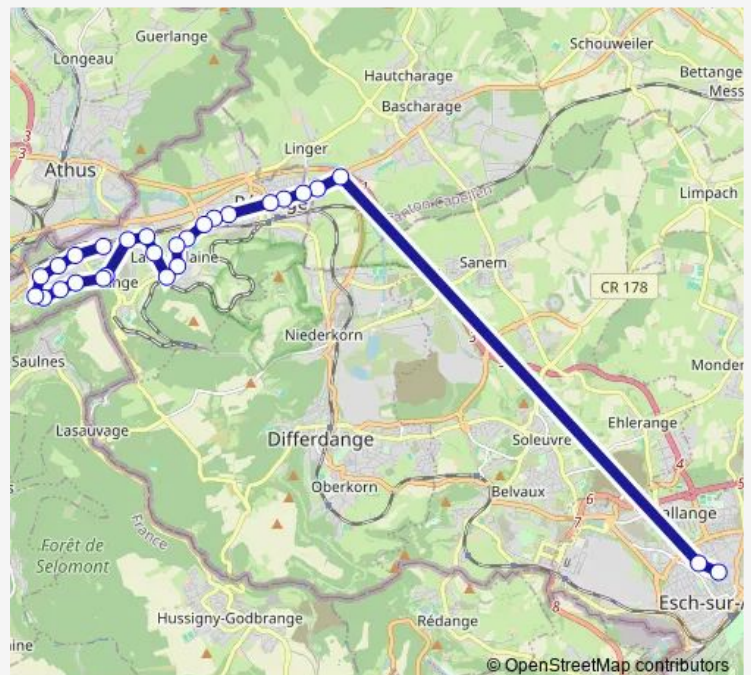

Direction

Esch/Alzette, Dellhéicht Quai 2 — Rodange, Gendarmerie

27 stops

[Open route schedule](#)

Esch/Alzette, Dellhéicht Quai 2

L.H.C.E. Quai 1

Bascharage, R.P. André Siebenbour

Bascharage, Bomecht

Rodange, Croix St. Pierre

Route schedule

Esch/Alzette, Dellhéicht Quai 2 — Rodange, Gendarmerie

Monday 14:27

Tuesday 14:27

Wednesday 14:27

Thursday 14:27

Friday 14:27

Saturday —

Sunday —

Route info

Direction: Esch/Alzette, Dellhéicht Quai 2

Stops: 27

Trip Duration: 0 hour 39 min

Rodange, Siole

Rodange, Fontaine d'Olière