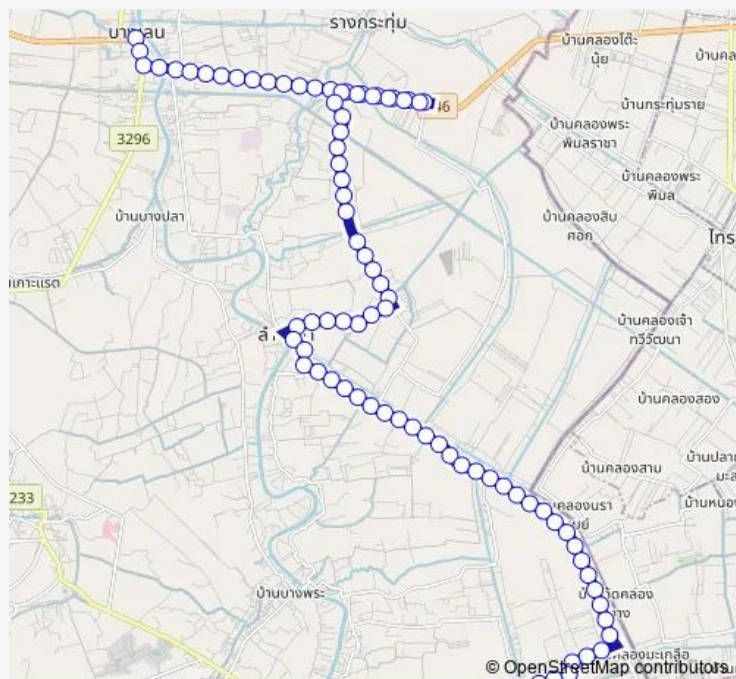

จุดขึ้นลง;visual stop

### Route schedule

จุดขึ้นลง;visual stop — จุดขึ้นลง;visual stop

Monday 00:00

Tuesday 00:00

Wednesday 00:00

Thursday 00:00

Friday 00:00

Saturday 00:00

### Route info

Direction: จุดขึ้นลง;visual stop

Stops: 102

Trip Duration: 2 hour 6 min

8414 — บางเลน - ตลาดห้วยพลู;Bang Len - Huai Phlu Market

จุดขึ้นลง;visual stop

จุดขึ้นลง;visual stop

จุดขึ้นลง;visual stop