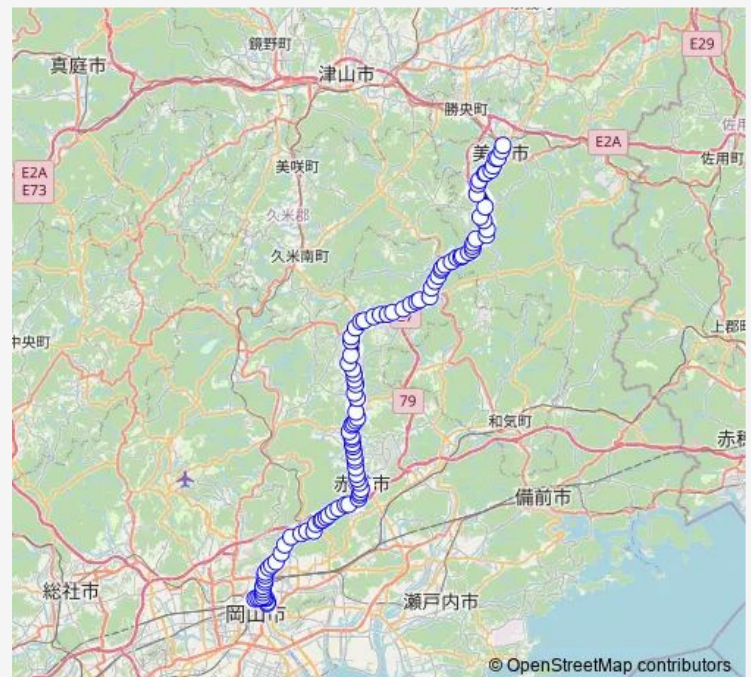

Thursday 06:09

Friday 06:09

Saturday 06:09

Sunday 06:09

Route info

Direction: 赤坂中学校前

Stops: 53

Trip Duration: 0 hour 48 min

林野線

新道穂崎

新道穂崎下

馬屋

馬屋下

白鷺団地

黒田団地

岡山東部脳神経外科病院前