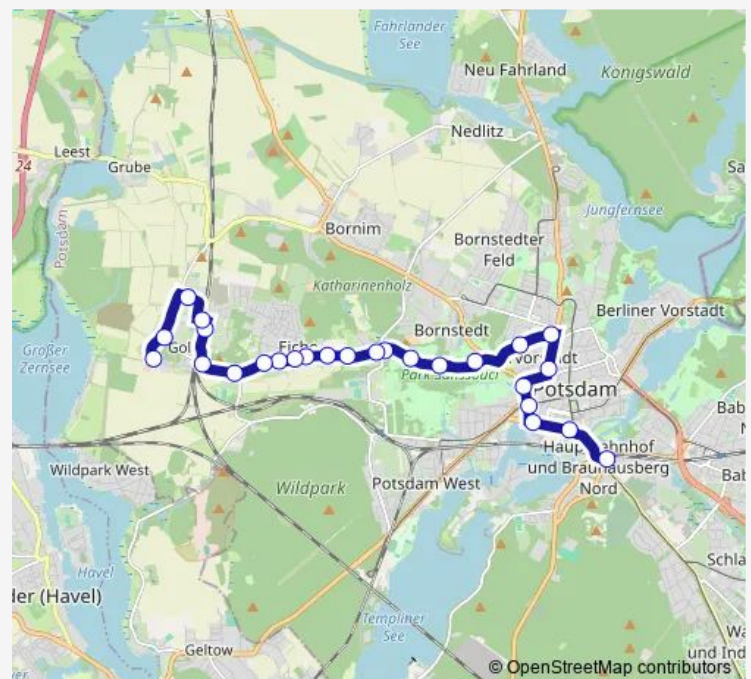

Potsdam, Mauerstr.

### Route info

Direction: Potsdam, Alt-Golm

Stops: 26

Trip Duration: 0 hour 35 min

695

Potsdam, Luisenplatz-Nord/Park Sanssouci

Potsdam, Luisenplatz-Süd/Park Sanssouci

Potsdam, Naturkundemuseum