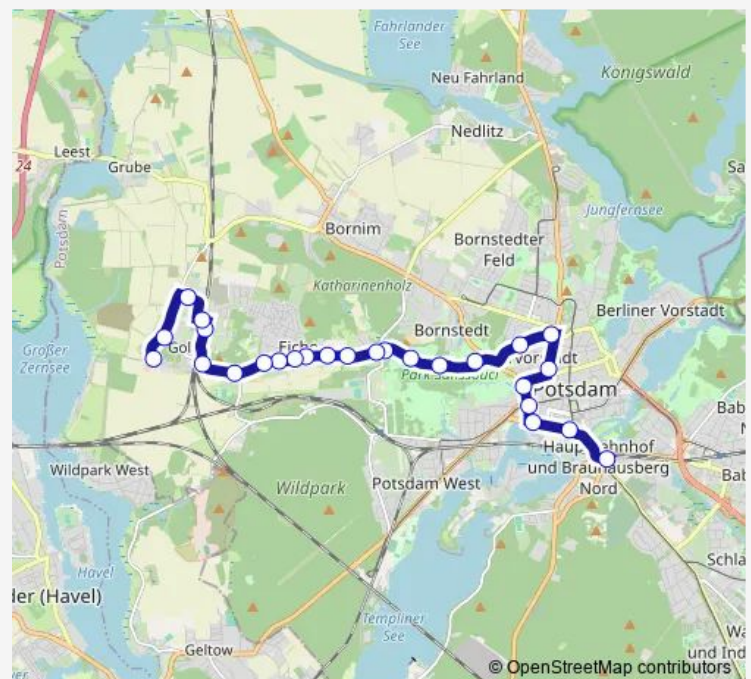

Saturday 06:49-23:59

Sunday 07:49-23:59

Route info

Direction: Potsdam, Alt-Golm

Stops: 26

Trip Duration: 0 hour 34 min

695

Potsdam, Luisenplatz-Nord/Park Sanssouci

Potsdam, Luisenplatz-Süd/Park Sanssouci

Potsdam, Naturkundemuseum

Potsdam, Alter Markt/Landtag

S Potsdam Hauptbahnhof

Direction

Potsdam, Schloss Sanssouci — S Potsdam Hauptbahnhof

11 stops

[Open route schedule](#)