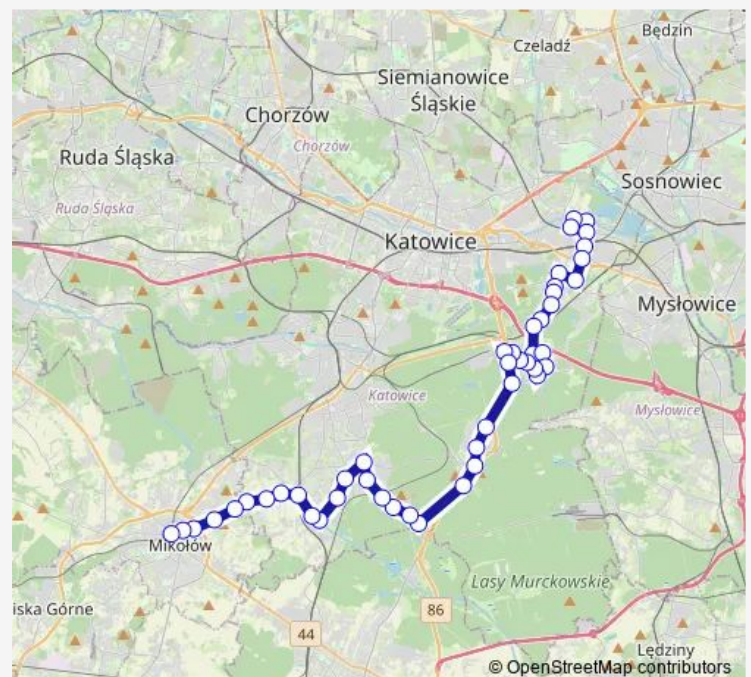

Giszowiec Kolistka Stacja Paliw

### Route schedule

Szopienice Szpital Geriatryczny — Mikołów Dworzec

Monday —

Tuesday —

Wednesday —

Thursday 06:39-16:44

Friday 06:39-16:44

Saturday —

### Route info

Direction: Szopienice Szpital Geriatryczny

Stops: 47

Trip Duration: 1 hour 14 min

695

Giszowiec Karolinki

Giszowiec Osiedle

Giszowiec Górniczego Stanu