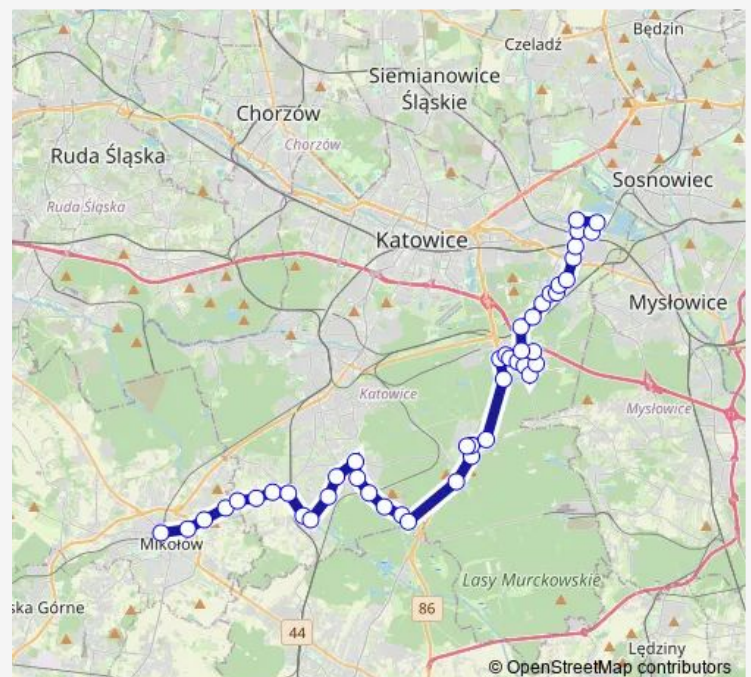

Direction

Mikołów Dworzec — Szopienice Szpital Geriatryczny

46 stops

[Open route schedule](#)

Mikołów Dworzec

Mikołów Musioła

Mikołów Podleska

Mikołów Kopalnia Barbara

Murcki Bielska

Route schedule

Mikołów Dworzec — Szopienice Szpital Geriatryczny

Monday 05:12-15:12

Tuesday 05:12-15:12

Wednesday 05:12-15:12

Thursday 05:12-15:12

Friday 05:12-15:12

Saturday —

Sunday —

Route info

Direction: Mikołów Dworzec

Stops: 46

Trip Duration: 1 hour 20 min

695

Murcki Rynek

Murcki Dolina Murckowska

Giszowiec Górniczego Stanu

Giszowiec Osiedle

Giszowiec Kolisty Stacja Paliw

Giszowiec Kościół

Giszowiec Radosna

Giszowiec Przyjazna

Giszowiec Przyjemna