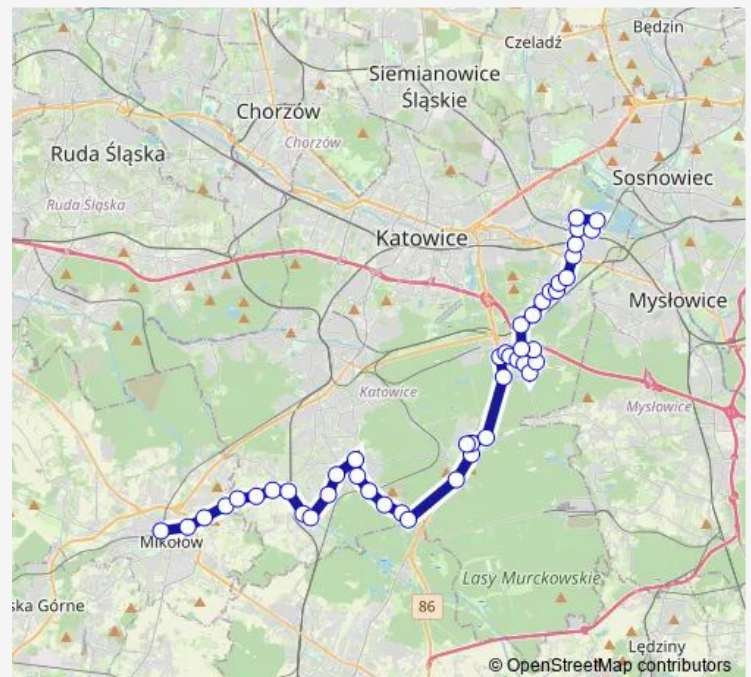

### Direction

Mikołów Dworzec — Szopienice Szpital Geriatryczny

46 stops

[Open route schedule](#)

Mikołów Dworzec

Mikołów Musioła

Mikołów Podleska

Mikołów Kopalnia Barbara

### Route schedule

Mikołów Dworzec — Szopienice Szpital Geriatryczny

Monday 05:12-15:12

Tuesday 05:12-15:12

Wednesday 05:12-15:12

Thursday 05:12-15:12

Friday 05:12-15:12

Saturday —

### Route info

Direction: Mikołów Dworzec

Stops: 46

Trip Duration: 1 hour 20 min

695

Murcki Rynek

Murcki Dolina Murckowska

Giszowiec Górniczego Stanu

## Route info

Direction: Mikołów Dworzec

Stops: 46

Trip Duration: 1 hour 21 min

Giszowiec Kolistą Stacja Paliw

Giszowiec Kościół

Giszowiec Radosna

Giszowiec Przyjazna