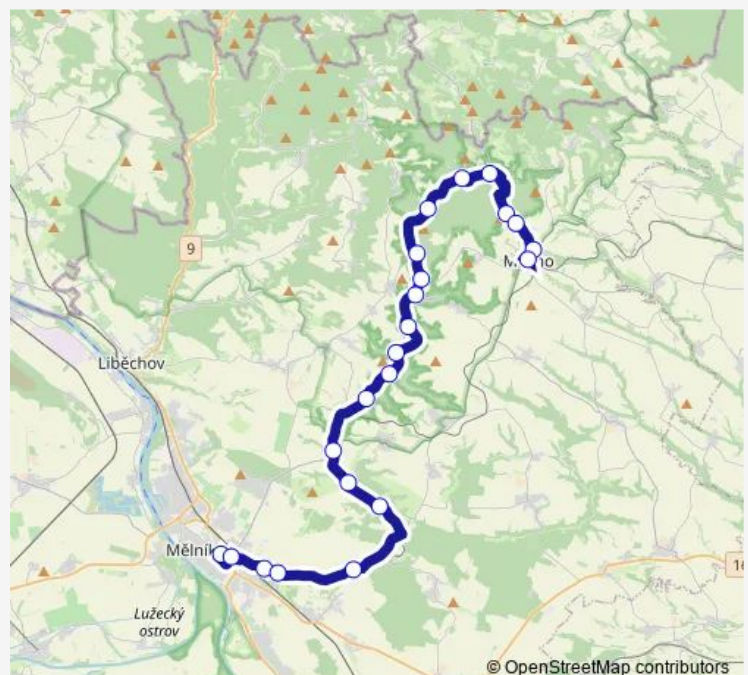

Wednesday 06:25-14:54

Thursday 06:25-14:54

Friday 06:25-14:54

Saturday —

Sunday —

Route info

Direction: Mšeno,škola

Stops: 14

Trip Duration: 0 hour 22 min

Direction

Mělník, Fibichova — Mšeno

22 stops

[Open route schedule](#)

Mělník, Fibichova

Mělník, Poliklinika

Mělník, aut.nádr.

Friday 08:15-16:15

Saturday —

Sunday —

Route info

Direction: Mělník,aut.nádr.

Stops: 22

Trip Duration: 0 hour 44 min

Direction