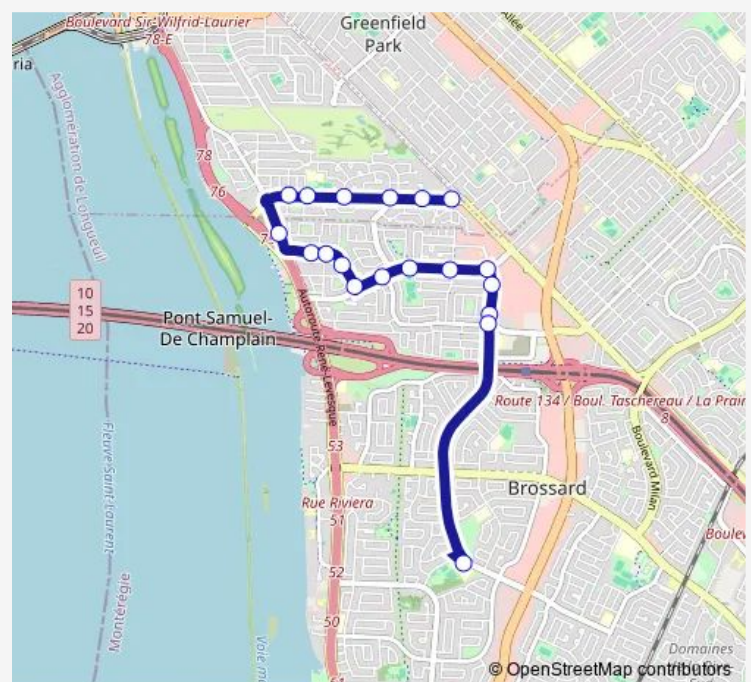

boul. Simard et du Dauphiné

boul. Simard et du Dauphiné

boul. Simard et du Pas-de-Calais

boul. Simard et de Gascogne

boul. Marie-Victorin et Verdure

av. Victor-Hugo et place Van Gogh

av. Victor-Hugo et Vallerand

Wednesday 08:35-08:36

Thursday 08:35-08:36

Friday 08:35-08:36

Saturday —

Sunday —

Route info

Direction: boul. Simard et de Namur

Stops: 19

Trip Duration: 0 hour 19 min

695 — École Lucille-Teasdale

Direction

Ecole Secondaire Lucille-Teasdale — boul. Simard et place de Chambord

20 stops

[Open route schedule](#)

Ecole Secondaire Lucille-Teasdale

boul. Pelletier et av. Panama

Monday 16:00-16:01

Tuesday 16:00-16:01

Wednesday 16:00-16:01

Thursday 16:00-16:01

Friday 16:00-16:01

Saturday —

Sunday —

Route info