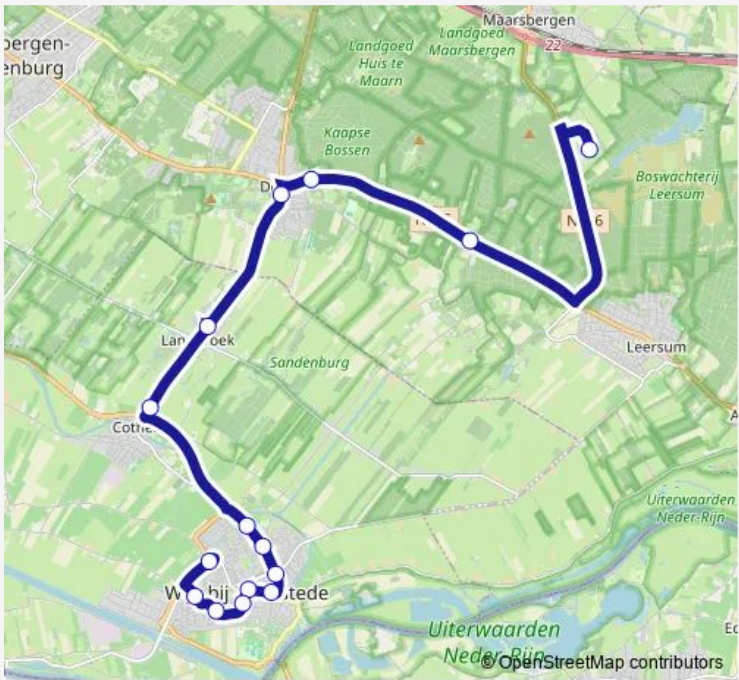

Bus 695 Wijk bij Duurstede - Maarsbergen

[Go to website](#)

**Direction**  
 Wijk bij Duurstede, Busstation — Maarsbergen, Vakcol-  
 lege Maarsbergen

15 stops

[Open route schedule](#)

- Wijk bij Duurstede, Busstation
- Wijk bij Duurstede, Amstel
- Wijk bij Duurstede, Kempenaar
- Wijk bij Duurstede, Engdijk
- Wijk bij Duurstede, Engk/Frankenhof
- Wijk bij Duurstede, Steenstraat/Centrum
- Wijk bij Duurstede, Nieuweweg
- Wijk bij Duurstede, Voorwijk
- Wijk bij Duurstede, De Geer
- Cothen, Cotherweg
- Langbroek, Julianalaan
- Doorn, Huis Doorn
- Doorn, Het Zonnehuis
- Leersum, Hoogstraat
- Maarsbergen, Vakcollege Maarsbergen

Route schedule

Wijk bij Duurstede, Busstation — Maarsbergen, Vakcol-  
 lege Maarsbergen

Monday	07:45
Tuesday	07:45
Wednesday	07:45
Thursday	07:45
Friday	07:45
Saturday	—
Sunday	—

Route info

Direction: Wijk bij Duurstede, Busstation

Stops: 15

Trip Duration: 0 hour 37 min

## Direction

Maarsbergen, Vakcollege Maarsbergen — Wijk bij Duurstede, Busstation

15 stops

[Open route schedule](#)

Maarsbergen, Vakcollege Maarsbergen

Leersum, Hoogstraat

Doorn, Het Zonnehuis

Doorn, Huis Doorn