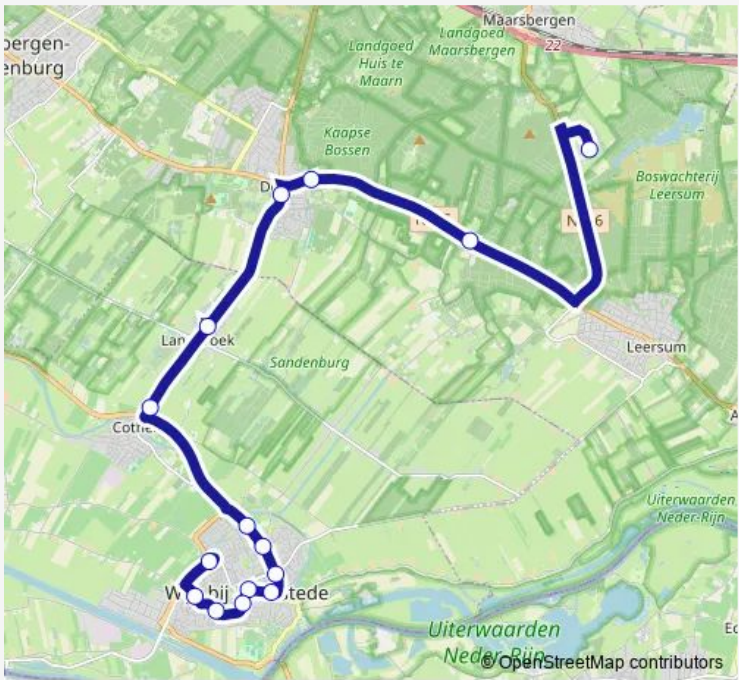

Bus 695 Wijk bij Duurstede - Maarsbergen

[Go to website](#)

Direction
 Wijk bij Duurstede, Busstation — Maarsbergen, Vakcol-
 lege Maarsbergen

15 stops

[Open route schedule](#)

- Wijk bij Duurstede, Busstation
- Wijk bij Duurstede, Amstel
- Wijk bij Duurstede, Kempenaar
- Wijk bij Duurstede, Engdijk
- Wijk bij Duurstede, Engk/Frankenhof
- Wijk bij Duurstede, Steenstraat/Centrum
- Wijk bij Duurstede, Nieuweweg
- Wijk bij Duurstede, Voorwijk
- Wijk bij Duurstede, De Geer
- Cothen, Cotherweg
- Langbroek, Julianalaan
- Doorn, Huis Doorn
- Doorn, Het Zonnehuis
- Leersum, Hoogstraat
- Maarsbergen, Vakcollege Maarsbergen

Route schedule

Wijk bij Duurstede, Busstation — Maarsbergen, Vakcol-
 lege Maarsbergen

Monday	07:45
Tuesday	07:45
Wednesday	07:45
Thursday	07:45
Friday	07:45
Saturday	—
Sunday	—

Route info

Direction: Wijk bij Duurstede, Busstation

Stops: 15

Trip Duration: 0 hour 37 min

Direction

Maarsbergen, Vakcollege Maarsbergen — Wijk bij Duurstede, Busstation

15 stops

[Open route schedule](#)

Maarsbergen, Vakcollege Maarsbergen

Leersum, Hoogstraat

Monday 15:25

Tuesday 13:30

Wednesday 15:25

Thursday 15:25

Friday 14:25

Saturday —

Sunday —

Route info