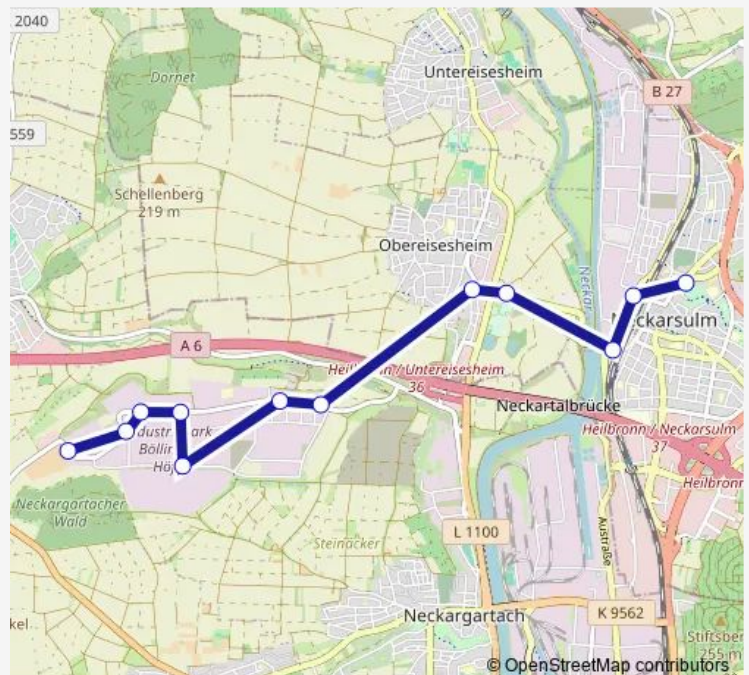

Neckarsulm, Bahnhof West

Obereisesheim, Freibad

Obereisesheim, Brückenstraße

HN, Böllinger Höfe Mühlrainstr.

HN, Böllinger Höfe Riedgrund

HN, Böllinger Höfe Audi Tor B

HN, Böllinger Höfe Wannenäcker

HN, Böllinger Höfe Fa. Leitz

Friday 05:36-21:36

Saturday 05:30-14:38

Sunday —

Route info

Direction: Neckarsulm, ZOB/Ballei

Stops: 12

Trip Duration: 0 hour 19 min

695

Direction

HN, Böll. Höfe Briefverteilz. — Neckarsulm, Realschule

17 stops

[Open route schedule](#)

HN, Böll. Höfe Briefverteilz.

HN, Böllinger Höfe Fa. Böpple

HN, Böllinger Höfe Fa. Leitz

HN, Böllinger Höfe Wannenäcker

Monday 06:51

Tuesday 06:51

Wednesday 06:51

Thursday 06:51

Friday 06:51

Saturday —

Sunday —

Route info