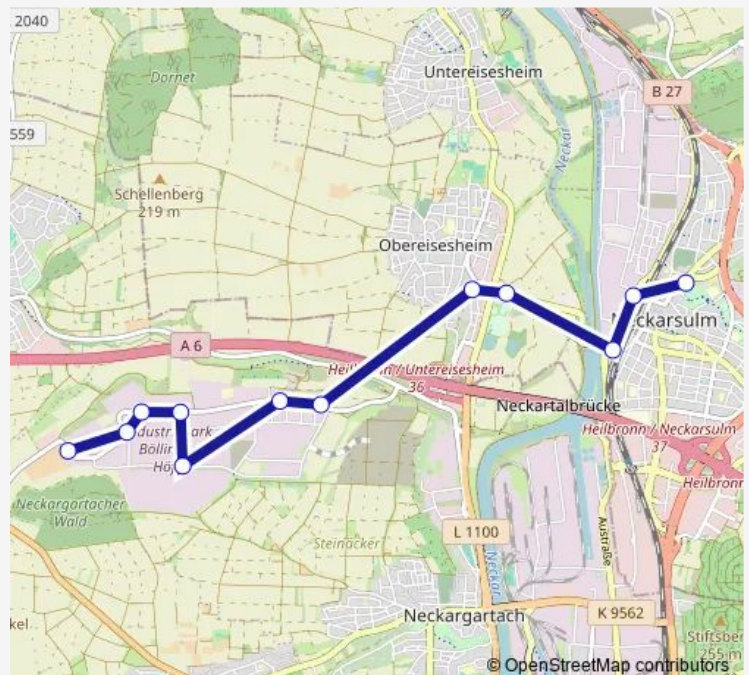

Direction

HN, Böll. Höfe Briefverteilz. — Neckarsulm, Realschule

17 stops

[Open route schedule](#)

HN, Böll. Höfe Briefverteilz.

HN, Böllinger Höfe Fa. Böppl

HN, Böllinger Höfe Fa. Leitz

HN, Böllinger Höfe Wannenäcker

Heilbronn, Lichtenbergerstraße

Heilbronn, Dieselstraße

Neckarsulm, Bahnhof West

Neckarsulm, Audi Forum

Neckarsulm, ZOB/Ballei

Neckarsulm, Realschule

Route schedule

HN, Böll. Höfe Briefverteilz. — Neckarsulm, Realschule

Monday 06:51

Tuesday 06:51

Wednesday 06:51

Thursday 06:51

Friday 06:51

Saturday —

Sunday —

Route info

Direction: HN, Böll. Höfe Briefverteilz.

Stops: 17

Trip Duration: 0 hour 37 min

Direction

Neckarsulm, ZOB/Ballei — HN, Böll. Höfe Briefverteilz.

12 stops

[Open route schedule](#)

Neckarsulm, ZOB/Ballei