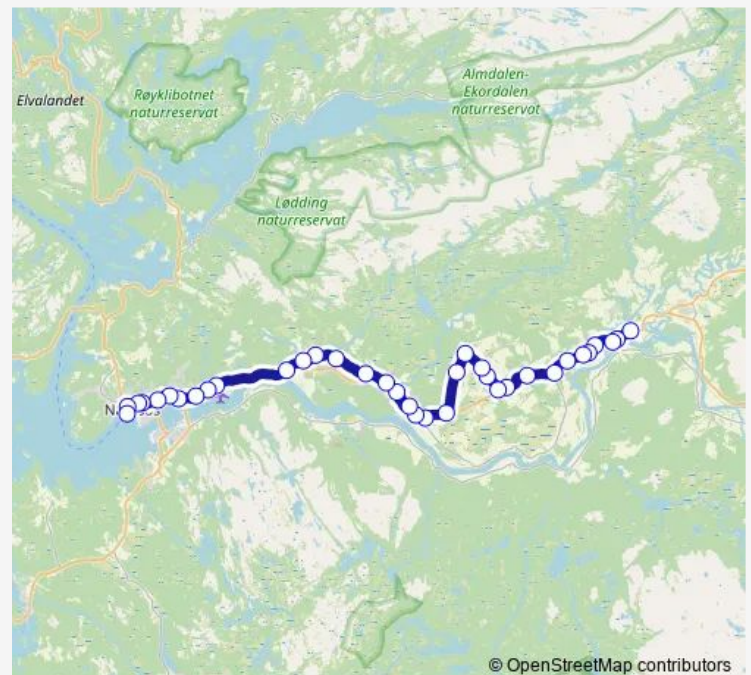

Regional Bus Service 695 Namsos - Grong - (Harran)

[Go to website](#)

Direction

Grong stasjon — Namsos skysstasjon

57 stops

[Open route schedule](#)

Grong stasjon

Rønningen

Grong sentrum

Grong gård

Moum

Bergsmo øst

Bergsmo

Føynum

Vie

Leir

Holandsøy

Brauta

Veium

Bertnem

Engstad

Melhus

Voll

Voll nord

Litl-Skogmo

Skogmo

Bjøra

Route schedule

Grong stasjon — Namsos skysstasjon

Monday	11:40
Tuesday	11:40
Wednesday	11:40
Thursday	11:40
Friday	11:40
Saturday	—
Sunday	—

Route info

Direction: Grong stasjon

Stops: 57

Trip Duration: 1 hour 10 min

© OpenStreetMap contributors

695 — Namsos - Grong - (Harran)

BusMaps