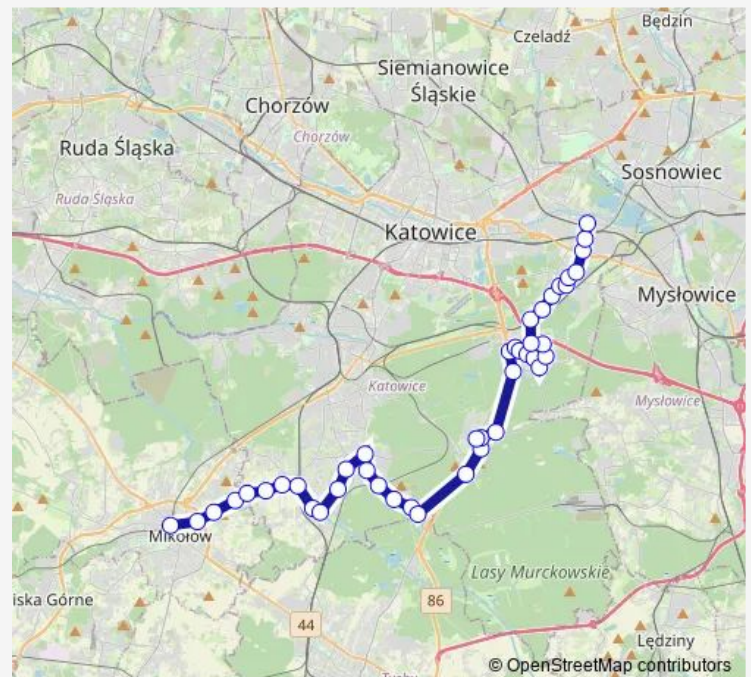

### Route schedule

Mikołów Dworzec — Szopienice Kościół

Monday 16:12

Tuesday 16:12

Wednesday 16:12

Thursday 16:12

Friday 16:12

Saturday —

### Route info

Direction: Mikołów Dworzec

Stops: 43

Trip Duration: 1 hour 13 min

695

Murcki Rynek

Murcki Dolina Murckowska

Giszowiec Górniczego Stanu

## Route info

Direction: Mikołów Dworzec

Stops: 43

Trip Duration: 1 hour 14 min

Giszowiec Kolidsta Stacja Paliw

Giszowiec Kościół

Giszowiec Radosna

Giszowiec Przyjazna