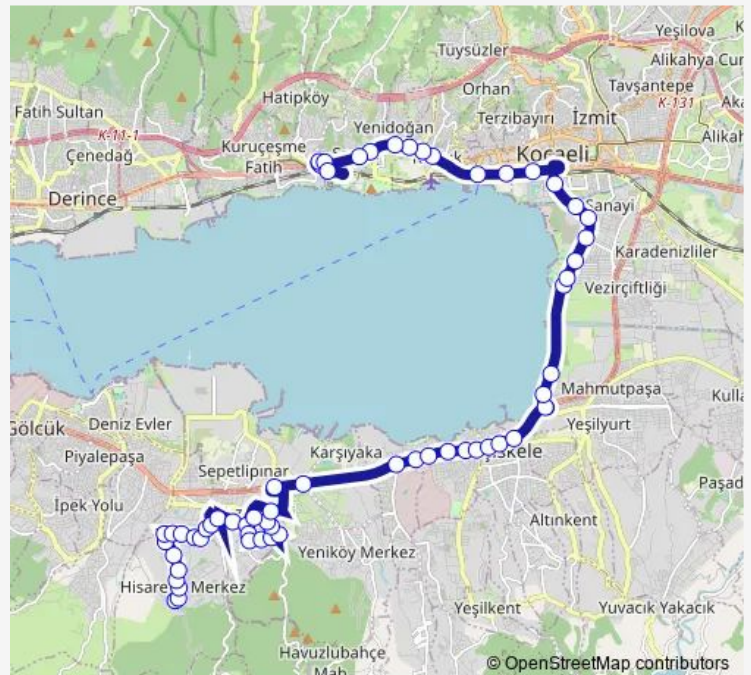

Friday 07:10-22:00

Saturday 07:10-22:00

Sunday 07:10-22:00

Route info

Direction: Hisareyn Depolama Alanı 1

Stops: 60

Trip Duration: 0 hour 42 min

■ 695 — Hisareyn-Esentepe-Yazlik-İzmit

BusMaps

Yazlik Ilica Tesisleri

Liman Sokađı

Tuđra Sokak

Osmanli Caddesi

Başöğretmen Caddesi 2

Yazlik Sapađı 4

Yeniköy Kavşađı 1