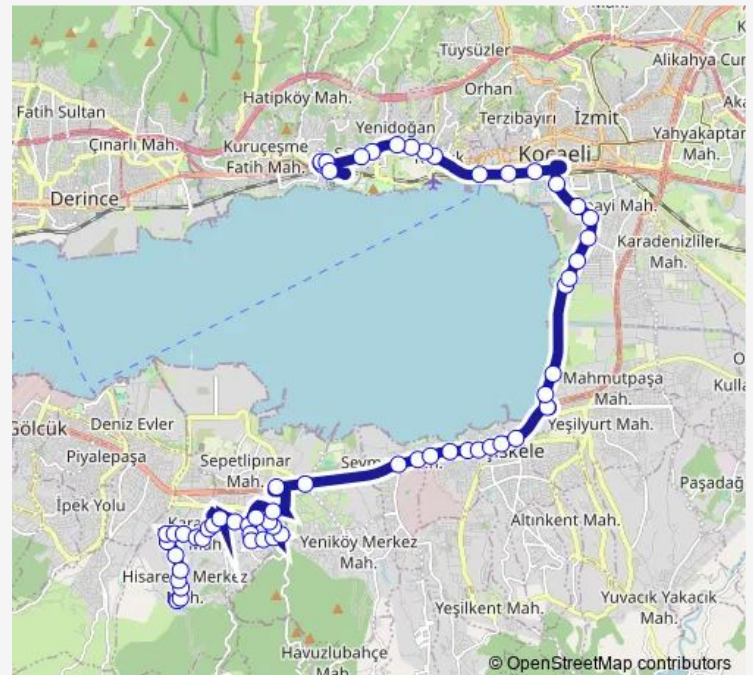

Saturday 07:10-22:00

Sunday 07:10-22:00

Route info

Direction: Hisareyn Depolama Alanı 1

Stops: 60

Trip Duration: 0 hour 42 min

695 — Hisareyn-Esentepe-Yazlık-İzmit

BusMaps

Yazlik Ilica Tesisleri

Liman Sokađı

Tuđra Sokak

Osmanli Caddesi

Başöğretmen Caddesi 2

Yazlik Sapađı 4

Yeniköy Kavşađı 1

Bahçecik Seymen 1