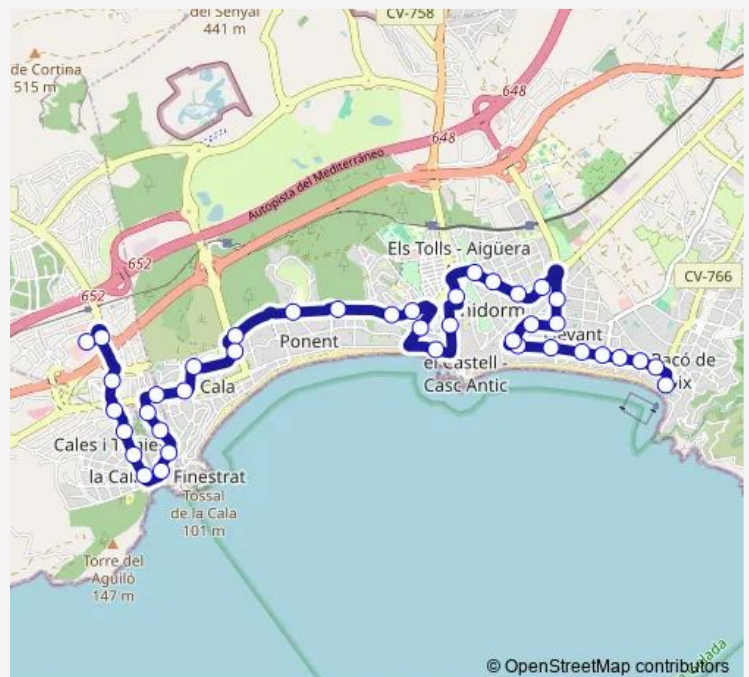

28 stops

[Open route schedule](#)

Av. Mariners de la Vila Joiosa, 8 [Vila Joiosa, la]

Av. Mariners de la Vila Joiosa, 12 [Vila Joiosa, la]

Av. de la Marina Baixa, 20 [Finestrat]

Av. de la Marina Baixa, 60 [Finestrat]

Av. Cuba, 1 [Benidorm]

Av. Panamá, 5AC [Benidorm]

Av. Rei Jaume I, fr. 22 [Benidorm]

Av. Rei Jaume I, 38 [Benidorm]

Av. Rei Jaume I, 50

Av. Alfonso Puchades, 6 [Benidorm]

Av. Alfonso Puchades, 12 [Benidorm]

Av. Alfonso Puchades, 24 [Benidorm]

Av. Orts Llorca, 5AC [Benidorm]

Route schedule

Av. Mariners de la Vila Joiosa, 8 [Vila Joiosa, la] — Av. Ametlla de Mar, 03ac [Benidorm]

Monday	06:30-09:30
Tuesday	06:30-09:30
Wednesday	06:30-09:30
Thursday	06:30-09:30
Friday	06:30-09:30
Saturday	06:30-09:20
Sunday	06:30-13:00

Route info

Direction: Av. Mariners de la Vila Joiosa, 8 [Vila Joiosa, la]

Stops: 28

Trip Duration: 0 hour 40 min

■ L2 — Racó de Loix – Benidorm – Platja de Ponent – Cala Finestrat – Estació FGV Benidorm

BusMaps