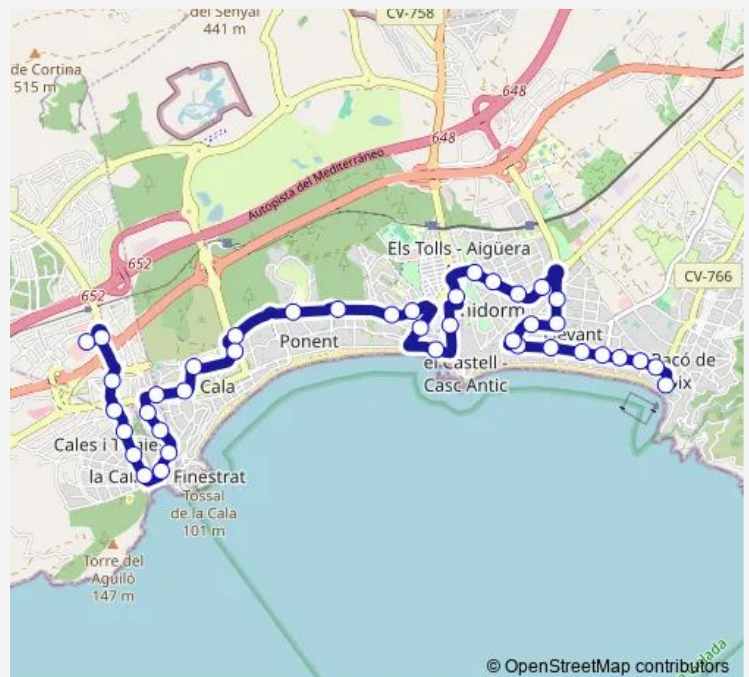

28 stops

[Open route schedule](#)

Av. Mariners de la Vila Joiosa, 8 [Vila Joiosa, la]

Av. Mariners de la Vila Joiosa, 12 [Vila Joiosa, la]

Av. de la Marina Baixa, 20 [Finestrat]

Av. de la Marina Baixa, 60 [Finestrat]

Av. Cuba, 1 [Benidorm]

Av. Panamá, 5AC [Benidorm]

Av. Rei Jaume I, fr. 22 [Benidorm]

Av. Rei Jaume I, 38 [Benidorm]

Av. Rei Jaume I, 50

Av. Alfonso Puchades, 6 [Benidorm]

Av. Alfonso Puchades, 12 [Benidorm]

Av. Alfonso Puchades, 24 [Benidorm]

Av. Orts Llorca, 5AC [Benidorm]

Route schedule

Av. Mariners de la Vila Joiosa, 8 [Vila Joiosa, la] — Av. Ametlla de Mar, 03ac [Benidorm]

Monday	06:30-09:30
Tuesday	06:30-09:30
Wednesday	06:30-09:30
Thursday	06:30-09:30
Friday	06:30-09:30
Saturday	06:30-09:20
Sunday	06:30-13:00

Route info

Direction: Av. Mariners de la Vila Joiosa, 8 [Vila Joiosa, la]

Stops: 28

Trip Duration: 0 hour 40 min

■ L2 — Racó de Loix – Benidorm – Platja de Ponent – Cala Finestrat – Estació FGV Benidorm

Av. Mediterrani, 02/04 [Benidorm]