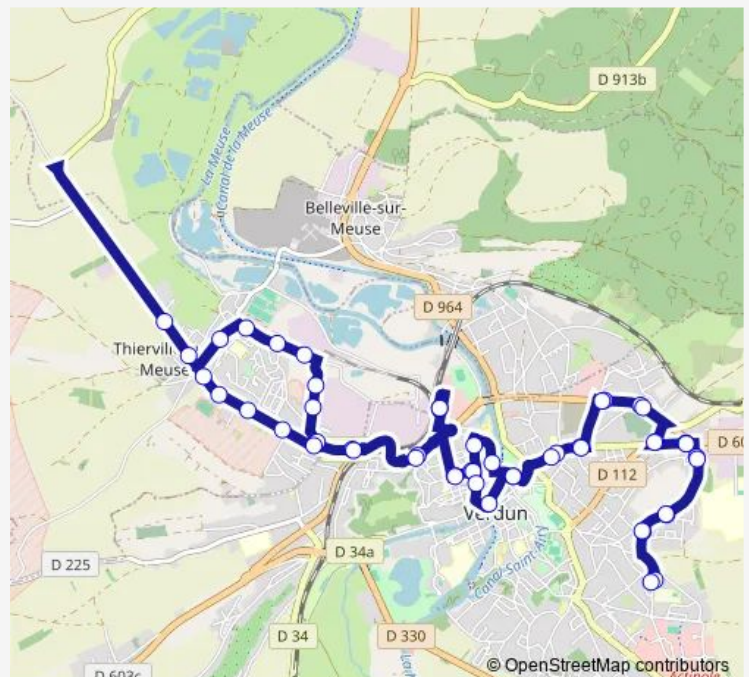

Saturday 09:02-17:02

Sunday —

Route info

Direction: Désandrouins

Stops: 47

Trip Duration: 0 hour 53 min

L2 — Saint Exupéry - Barrès / Désandrouins

Saint-Exupéry

Jaurès

Thierville Eglise

Libération

Thierville Mairie

Bossu

Fourlinie

Poste

Chicago

Saint-Maur

Gare Multimodale

Maginot

Saint-Pierre

La Victoire

République

Office de tourisme

Ecole du Faubourg