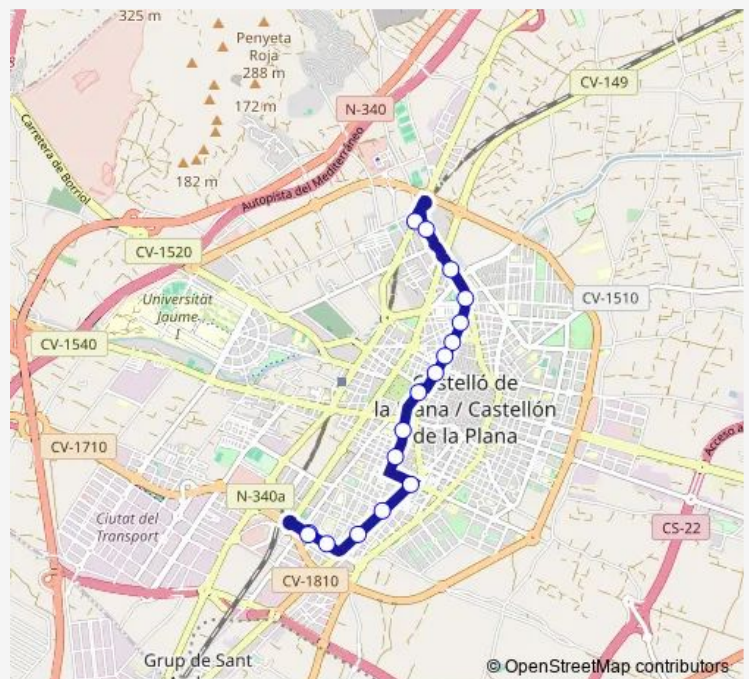

Saturday 07:40-21:10

Sunday —

**Route info**

Direction: Hospital General (av. Castell Vell)

Stops: 17

Trip Duration: 0 hour 30 min

L2 — Poliesportiu Ciutat de Castelló-Hospital General

## Direction

Poliesportiu Ciutat de Castelló — Hospital General (av. Castell Vell)

19 stops

[Open route schedule](#)

Poliesportiu Ciutat de Castelló

C/ Músic Pascual Asencio núm. 3

Av. València (grup Verge del Lledó)