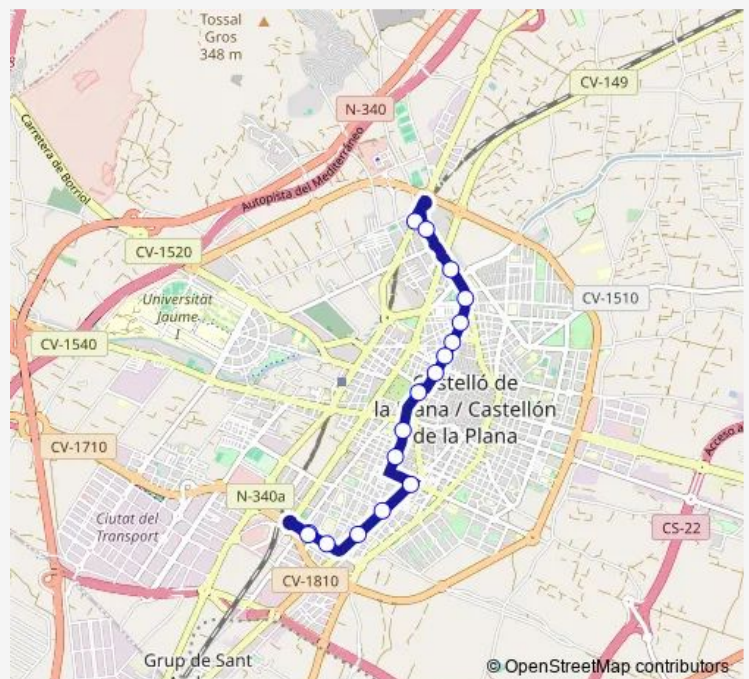

C/ República Argentina (Hospital Provincial)

C/ República Argentina (pl. Pintor Porcar)

Av. València núm. 28

Av. València (pl. Llibertat)

Av. València núm. 110

C/ Músic Pascual Asencio núm. 4

C/ Músic Pascual Asencio núm. 42

Saturday 07:40-21:10

Sunday —

Route info

Direction: Hospital General (av. Castell Vell)

Stops: 17

Trip Duration: 0 hour 30 min

L2 — Poliesportiu Ciutat de Castelló-Hospital General

Direction