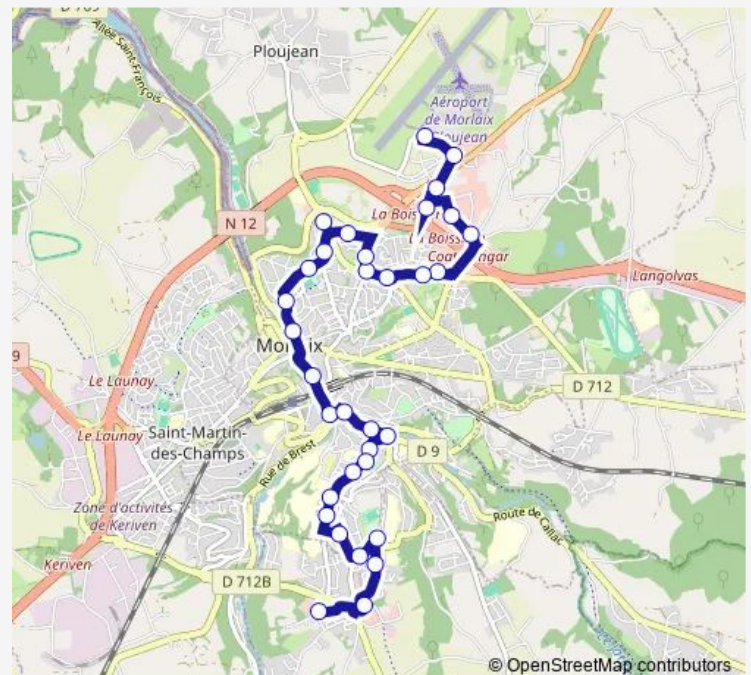

### Route schedule

Espace Aquatique — Aeroport

Monday 06:42-19:32

Tuesday 06:42-19:32

Wednesday 06:42-19:32

Thursday 06:42-19:32

Friday 06:42-19:32

Saturday 08:19-19:31

### Route info

Direction: Espace Aquatique

Stops: 32

Trip Duration: 0 hour 32 min

L2 — Ligne 2 Aeroport - Espace Aquatique

Cezanne

Truro

Maison DE Retraite

## Route info

Direction: Aéroport

Stops: 33

Trip Duration: 0 hour 33 min

Kersaint Gilly

Hopital

Place ST-Fiacre

Castoret