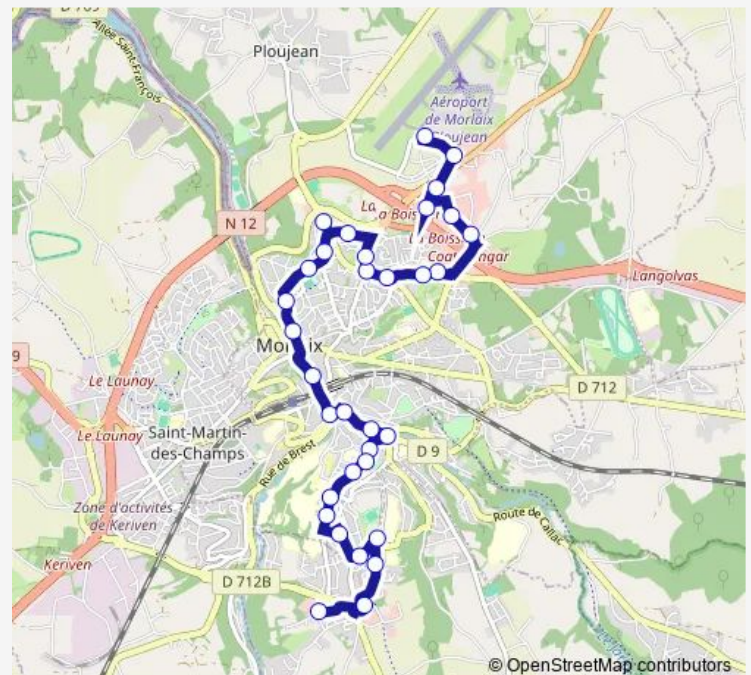

Thursday 06:42-19:32

Friday 06:42-19:32

Saturday 08:19-19:31

Sunday —

Route info

Direction: Espace Aquatique

Stops: 32

Trip Duration: 0 hour 32 min

■ L2 — Ligne 2 Aeroport - Espace Aquatique

Cezanne

Truro

Maison DE Retraite

Courbet

C.Cial LA Boissiere

Kerozar - Pole Emploi

Jean Caerou

Centre Multi-Services

Kergariou

Cci

Aéroport

Direction

Aéroport — Espace Aquatique

33 stops

[Open route schedule](#)

Saturday 08:21-19:33

Sunday —

Route info

Direction: Aéroport

Stops: 33

Trip Duration: 0 hour 31 min

Kersaint Gilly

Hopital