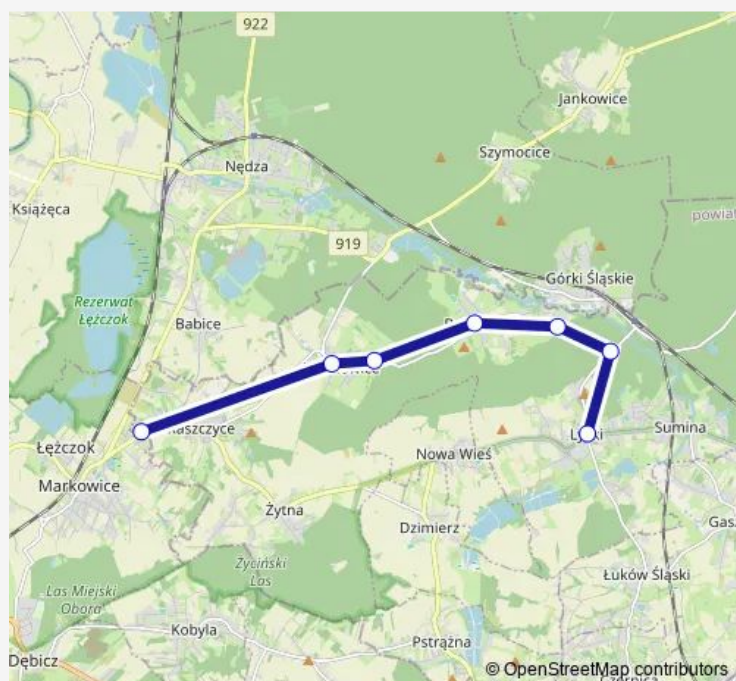

**Direction**

Raszczyce Osrodek Zdrowia — Lyski Rondo

7 stops

[Open route schedule](#)

Raszczyce Osrodek Zdrowia

Adamowice Centrum

Adamowice Las

Bogunice Centrum

Thursday 06:25-17:55

Friday 06:25-17:55

Saturday —

Sunday —

Route info

Direction: Raszczyce Osrodek Zdrowia

Stops: 7

Trip Duration: 0 hour 16 min

L2 — Lyski — Adamowice — Raszczyce

## Direction

Lyski Rondo — Raszczycy Osrodek Zdrowia

7 stops

[Open route schedule](#)

Lyski Rondo

Lyski Las

Bogunice Bączkowiec

Bogunice Centrum