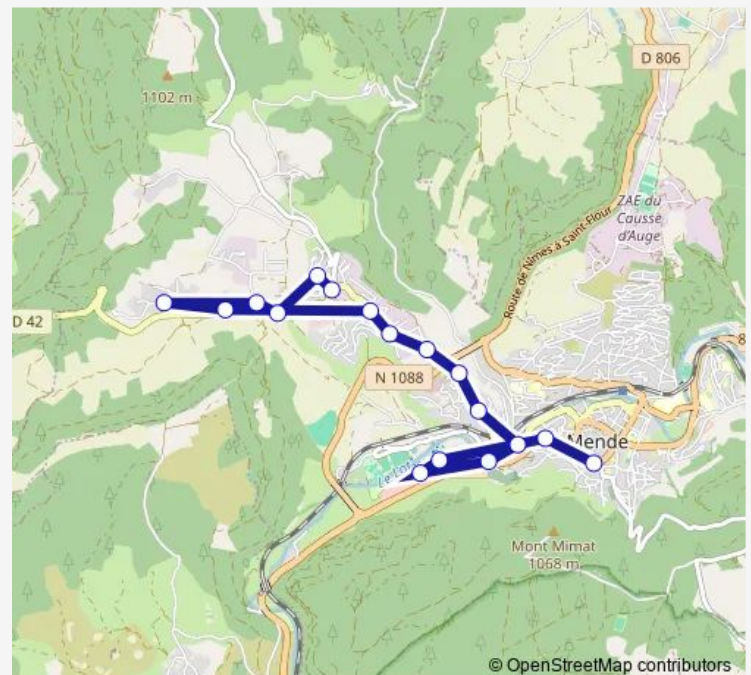

### Route info

Direction: Les Boulaines

Stops: 17

Trip Duration: 0 hour 22 min

## Route info

Direction: Les Boulaines

Stops: 12

Trip Duration: 0 hour 26 min

## Route info

Direction: Les Boulaines

Stops: 17

Trip Duration: 0 hour 23 min

## Direction

Les Boulaines — Foirail

16 stops

[Open route schedule](#)

Les Boulaines

Chabannes

Chabannes 2

Chabrits Village