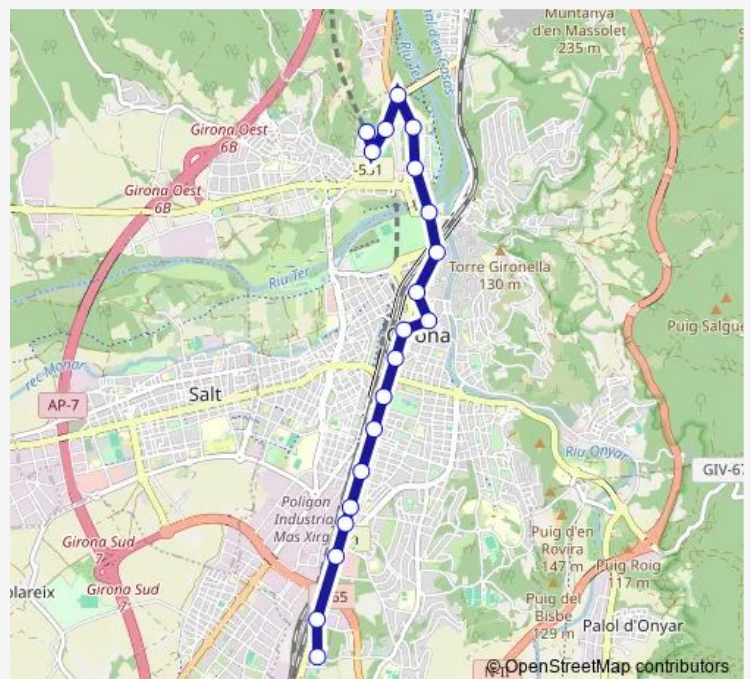

c. Barcelona 142

c. Barcelona 202

Rotonda Mas Gri

c. Barcelona 216

l'Avellaneda

**Route schedule**

Puig d'en Roca — l'Avellaneda

Monday	—
Tuesday	—
Wednesday	—
Thursday	—
Friday	—
Saturday	09:17-18:17
Sunday	10:17-18:17

**Route info**

Direction: Puig d'en Roca

Stops: 15

Trip Duration: 0 hour 18 min

**L2 — Hospital Josep Trueta - Estació d'autobusos / Renfe - Avellaneda**

## Direction

Hospital Josep Trueta — l'Avellaneda

14 stops

[Open route schedule](#)

Hospital Josep Trueta

pl. Vila de Perpinyà

c. Pont de la Barca 15

pg. Devesa - c. Pont de la Barca

## Route info

Direction: Hospital Josep Trueta

Stops: 14

Trip Duration: 0 hour 23 min