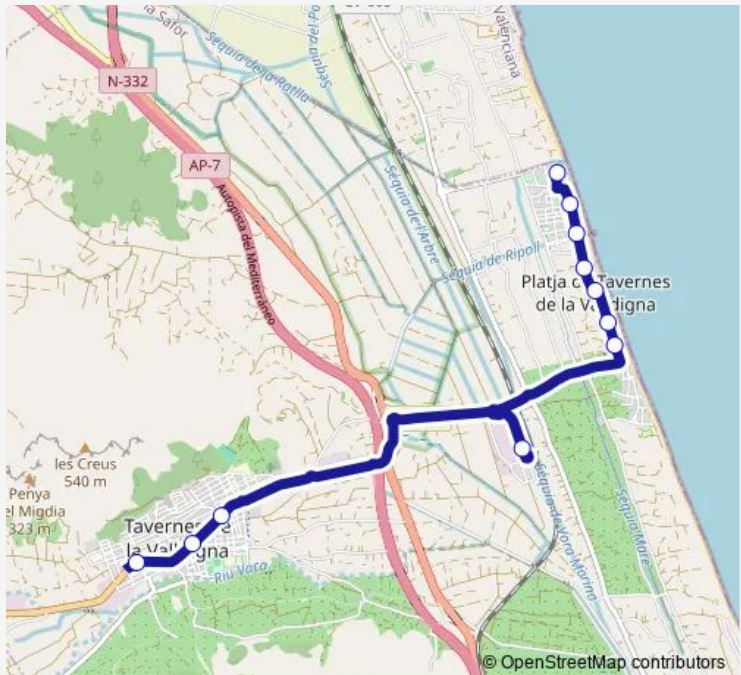

- c. Cullera (camp de fútbol) [Tavernes de la Valldigna]
- Passeig de la Goleta (mercat) [Tavernes de la Valldigna]
- Passeig de la Goleta 1 [Tavernes de la Valldigna]
- c. Blasco Ibañez 11 [Tavernes de la Valldigna]
- c. Pintor Segrelles [Tavernes de la Valldigna]
- av. Marina 27 [Tavernes de la Valldigna]
- Av. de la Marina 5 (Platja) [Tavernes de la Valldigna]
- Estació Renfe [Tavernes de la Valldigna]
- av. Germanias [Tavernes de la Valldigna]
- Av. Valldigna 1 [Tavernes de la Valldigna]
- Av. Valldigna 63 [Tavernes de la Valldigna]

Route info

Direction: c. Cullera (camp de fútbol) [Tavernes de la Valldigna]

Stops: 11

Trip Duration: 0 hour 19 min

Direction

av. de la Valldigna (gasolinera) [Tavernes de la Valldigna]
— c. Cullera (camp de fútbol) [Tavernes de la Valldigna]

14 stops

[Open route schedule](#)

av. de la Valldigna (gasolinera) [Tavernes de la Valldigna]

av. Germanias (Bar madrid) [Tavernes de la Valldigna]

av. de la Valldigna (Bar Avenida) [Tavernes de la Valldigna]

Direction: av. de la Valldigna (gasolinera) [Tavernes de la Valldigna]

Stops: 14

Trip Duration: 0 hour 27 min

L2 Bus time schedules and route maps are available in an offline PDF at busmaps.com. Use the busmaps.com website to see live bus times, train schedule or subway schedule, and step-by-step directions for all public transit in Tavernes de la Valldigna