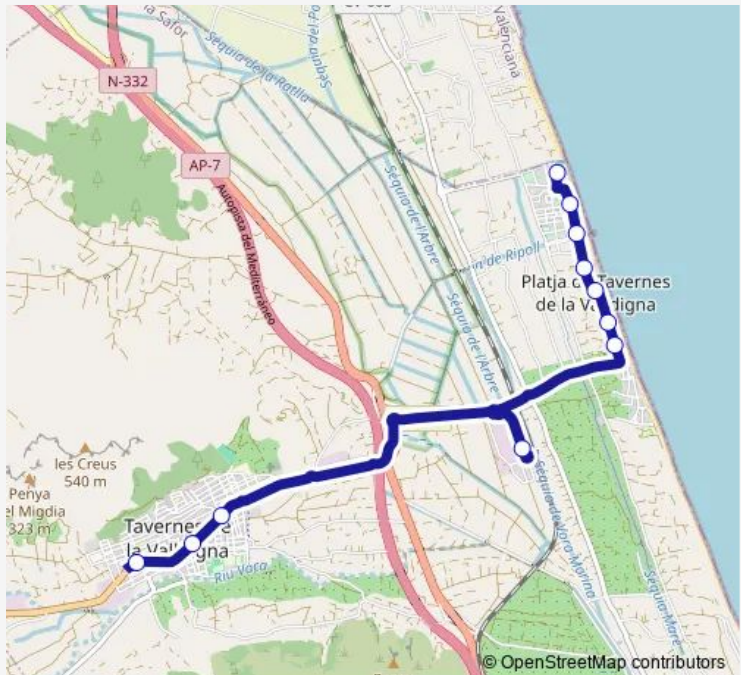

- c. Cullera (camp de fútbol) [Tavernes de la Valldigna]
- Passeig de la Goleta (mercat) [Tavernes de la Valldigna]
- Passeig de la Goleta 1 [Tavernes de la Valldigna]
- c. Blasco Ibañez 11 [Tavernes de la Valldigna]
- c. Pintor Segrelles [Tavernes de la Valldigna]
- av. Marina 27 [Tavernes de la Valldigna]
- Av. de la Marina 5 (Platja) [Tavernes de la Valldigna]
- Estació Renfe [Tavernes de la Valldigna]
- av. Germanias [Tavernes de la Valldigna]
- Av. Valldigna 1 [Tavernes de la Valldigna]
- Av. Valldigna 63 [Tavernes de la Valldigna]

Route info

Direction: c. Cullera (camp de fútbol) [Tavernes de la Valldigna]

Stops: 11

Trip Duration: 0 hour 19 min

Direction

av. de la Valldigna (gasolinera) [Tavernes de la Valldigna]
— c. Cullera (camp de fútbol) [Tavernes de la Valldigna]

14 stops

[Open route schedule](#)

av. de la Valldigna (gasolinera) [Tavernes de la Valldigna]

av. Germanias (Bar madrid) [Tavernes de la Valldigna]

av. de la Valldigna (Bar Avenida) [Tavernes de la Valldigna]

Direction: av. de la Valldigna (gasolinera) [Tavernes de la Valldigna]

Stops: 14

Trip Duration: 0 hour 27 min

L2 Bus time schedules and route maps are available in an offline PDF at busmaps.com. Use the busmaps.com website to see live bus times, train schedule or subway schedule, and step-by-step directions for all public transit in Tavernes de la Valldigna