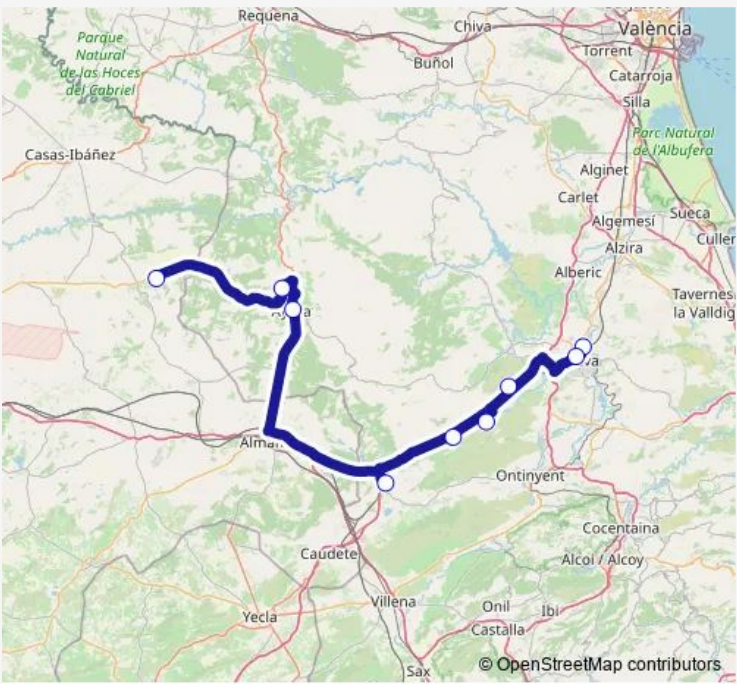

Bus L2 Carcelén – Xàtiva

[Go to website](#)

**Direction**  
 C. Cristo70 [Carcelén] (a demanda) — Hospital Lluís Alcanyís [Xàtiva]  
 9 stops  
[Open route schedule](#)

- C. Cristo70 [Carcelén] (a demanda)
- Ctra. Ayora, 3 [Zarra] (a demanda)
- Plaza Glorieta, 14 [Ayora]
- Plaça Major, 14 [Font de la Figuera, la]
- Av. De Les Alcuses, 1 Acc, Esquina C/ Riu Canyoles [Moixent]
- C/ José De Ribera, Esq. C/ Vicente Galiana Aparisi [Val-lada]
- C/ Asunción Perales, Frente Al 2 [Montesa]
- Av. Ausiàs March, 1 [Xàtiva]
- Hospital Lluís Alcanyís [Xàtiva]

**Route schedule**  
 C. Cristo70 [Carcelén] (a demanda) — Hospital Lluís Alcanyís [Xàtiva]

Monday	07:45
Tuesday	07:45
Wednesday	07:45
Thursday	07:45
Friday	07:45
Saturday	—
Sunday	—

**Route info**  
 Direction: C. Cristo70 [Carcelén] (a demanda)  
 Stops: 9  
 Trip Duration: 2 hour 30 min

## Direction

Hospital Lluís Alcanyís [Xàtiva] — C. Cristo70 [Carcelén]  
(a demanda)

9 stops

[Open route schedule](#)

Hospital Lluís Alcanyís [Xàtiva]

Carrer Cavaller Ximen, Frente A 2 [Xàtiva]

C/ Asunción Perales, Frente Al 2 [Montesa]

## Route info

Direction: Hospital Lluís Alcanyís [Xàtiva]

Stops: 9

Trip Duration: 2 hour 30 min

L2 Bus time schedules and route maps are available in an offline PDF at [busmaps.com](https://busmaps.com). Use the [busmaps.com](https://busmaps.com) website to see live bus times, train schedule or subway schedule, and step-by-step directions for all public transit in Xativa