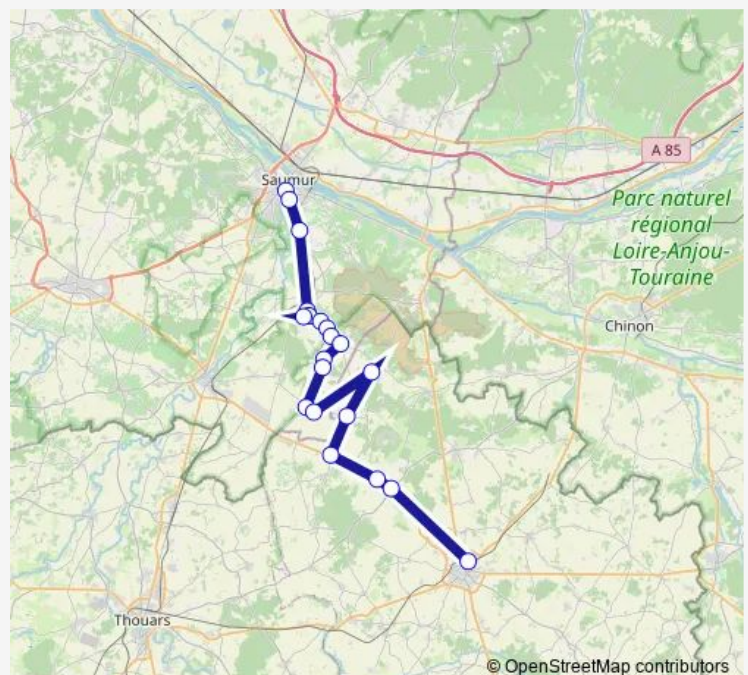

Eglise 1 - Saint CYR EN Bourg

Beauregard 1 - Saint CYR EN Bourg

Belles Caves 1 - Breze

Route schedule

Pole Balzac Gare Routiere - Saumur — Belles Caves 1 - Breze

Monday —

Tuesday —

Wednesday 12:15

Thursday —

Friday —

Saturday —

Sunday —

Route info

Direction: Pole Balzac Gare Routiere - Saumur

Stops: 13

Trip Duration: 0 hour 20 min

■ L2 — Loudun - Épieds - Saumur

Direction

Stade - Breze — Centre Ville Orléans - Saumur

16 stops

[Open route schedule](#)

Stade - Breze

Eglise 2 - Breze

Chateau 2 - Breze

Belles Caves 2 - Breze

Beauregard 2 - Saint CYR EN Bourg

Eglise 2 - Saint CYR EN Bourg

Cite 2 - Saint CYR EN Bourg

RUE Emile Landais 2 - Chace

Centre 2 - Chace

Gare 2 - Chace

Mairie 2 - Varrains