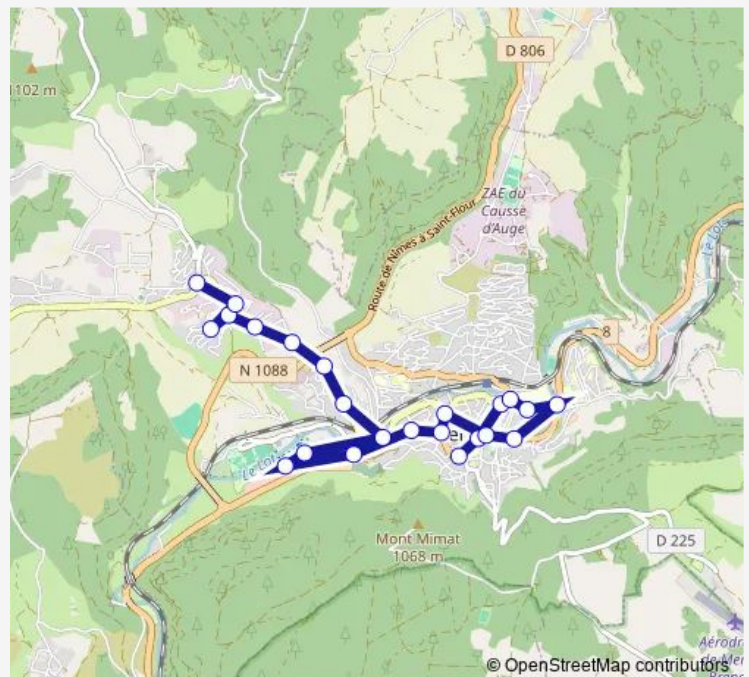

Friday 15:37-16:33

Saturday 15:37-16:33

Sunday 15:37-16:33

Route info

Direction: Foirail

Stops: 12

Trip Duration: 0 hour 11 min

L2 — 215 Foirail - Valcroze

Direction

Les Boulaines — Foirail

19 stops

[Open route schedule](#)

Les Boulaines

Les Sauvagelles

Le Gevaudan

Valcroze

Valcroze 2

Europe

Lycée E. Peytavin

Viaduc de Rieucros 2

Viaduc de Rieucros

Hôpital

Les Iris

Paulin Daudé

Tuesday 18:15

Wednesday 18:15

Thursday 18:15

Friday 18:15

Saturday 18:15

Sunday 18:15

Route info

Direction: Foirail