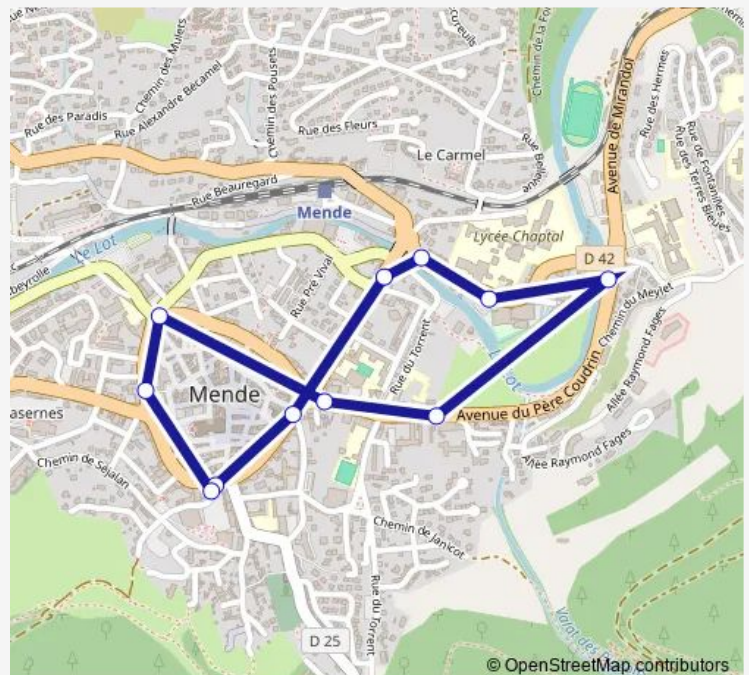

Direction

Foirail — Foirail bis

11 stops

[Open route schedule](#)

- Foirail
- Mairie Soubeyran
- Pont de Berlière
- Paulin Daudé
- La Vernède
- Mirandol
- Le Villaret
- Mairie Britexte
- Th. Roussel
- Aigues-Passes
- Foirail bis

Route schedule

Foirail — Foirail bis

Monday	11:52-14:19
Tuesday	11:52-14:19
Wednesday	11:52-14:19
Thursday	11:52-14:19
Friday	11:52-14:19
Saturday	11:52-14:19
Sunday	11:52-14:19

Route info

Direction: Foirail

Stops: 11

Trip Duration: 0 hour 19 min

Direction

Foirail — Gare Routiere

7 stops

[Open route schedule](#)

Foirail

Mairie Soubeyran

Tuesday 07:38-08:42

Wednesday 07:38-08:42

Thursday 07:38-08:42

Friday 07:38-08:42

Saturday 07:38-08:42

Sunday 07:38-08:42

Route info

Direction: Foirail