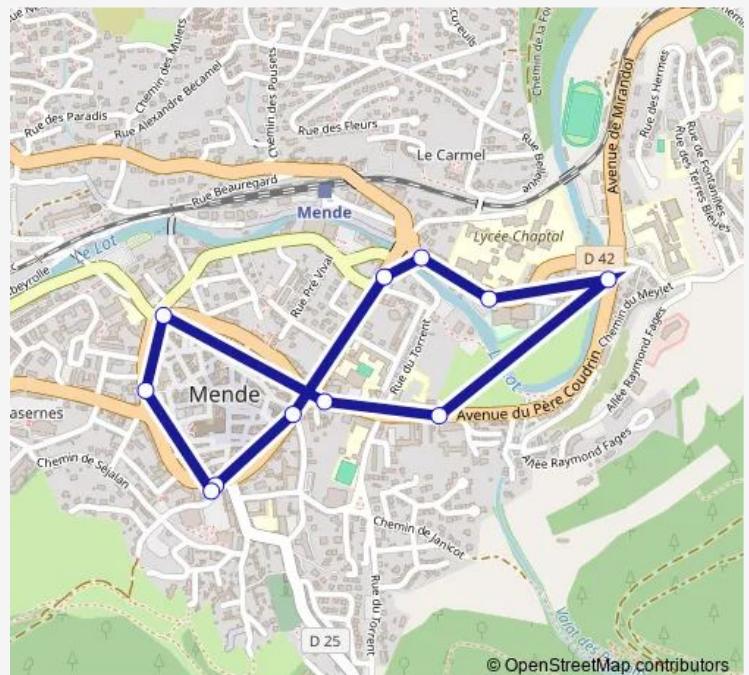

Direction

Foirail — Foirail bis

11 stops

[Open route schedule](#)

- Foirail
- Mairie Soubeyran
- Pont de Berlière
- Paulin Daudé
- La Vernède
- Mirandol
- Le Villaret
- Mairie Britexte
- Th. Roussel
- Aigues-Passes
- Foirail bis

Route schedule

Foirail — Foirail bis

Monday	11:52-14:19
Tuesday	11:52-14:19
Wednesday	11:52-14:19
Thursday	11:52-14:19
Friday	11:52-14:19
Saturday	11:52-14:19
Sunday	11:52-14:19

Route info

Direction: Foirail

Stops: 11

Trip Duration: 0 hour 10 min

Direction

Foirail — Gare Routiere

7 stops

[Open route schedule](#)

Foirail

Mairie Soubeyran

Tuesday 07:38-08:42

Wednesday 07:38-08:42

Thursday 07:38-08:42

Friday 07:38-08:42

Saturday 07:38-08:42

Sunday 07:38-08:42

Route info

Direction: Foirail