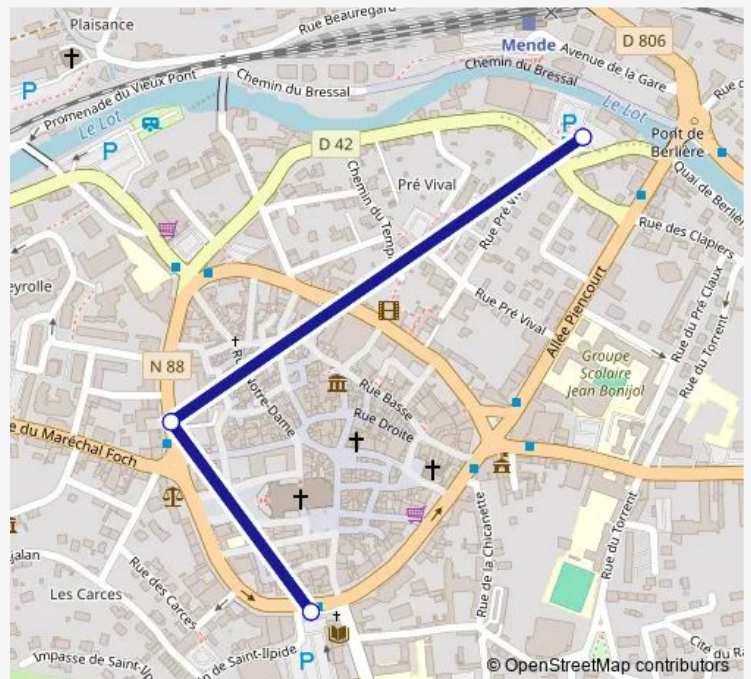

## Bus L2 205 Gare Routiere - Foirail

[Go to website](#)

### Direction

Foirail — Gare Routiere

4 stops

[Open route schedule](#)

Foirail

Mairie Soubeyran

Pont de Berlière

Gare Routiere

### Route schedule

Foirail — Gare Routiere

Monday 08:06-17:23

Tuesday 08:06-17:23

Wednesday 08:06-17:23

Thursday 08:06-17:23

Friday 08:06-17:23

Saturday 08:06-17:23

### Route info

Direction: Foirail

Stops: 4

Trip Duration: 0 hour 3 min

L2 — 205 Gare Routiere - Foirail

**Direction**

Gare Routiere — Foirail

3 stops