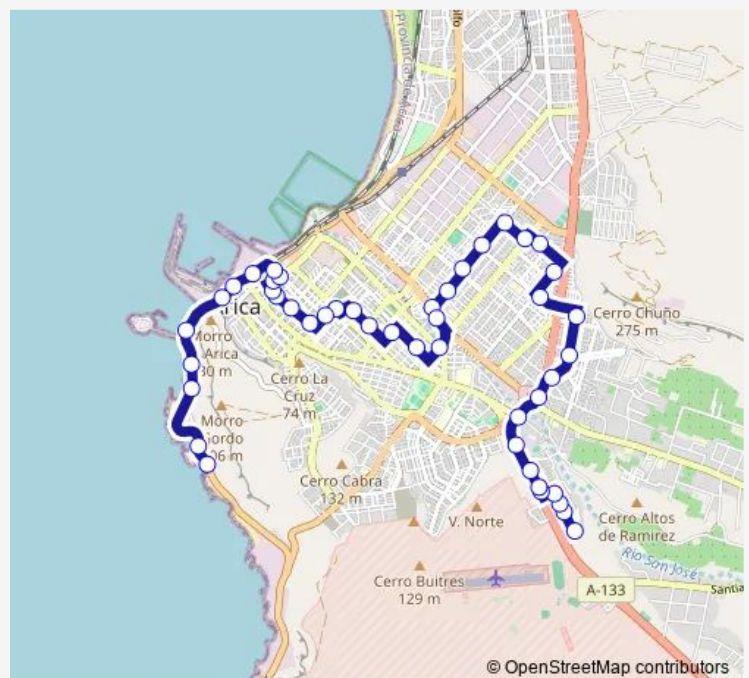

Tucapel / Francisco Bilbao

Francisco Bilbao / Chapiquiña

Chapiquiña / Loa

Chapiquiña / Bremen

Route schedule

Tambo Quemado / Terminal Empresa Transportes Línea Dos Sociedad Anónima — Comandante San Martín / Terminal la Lisera

Monday 07:10-19:37

Tuesday 07:10-19:37

Wednesday 07:10-19:37

Thursday 07:10-19:37

Friday 07:10-19:37

Saturday 08:25-19:10

Sunday 08:40-20:19

Route info

Direction: Tambo Quemado / Terminal Empresa Transportes Línea Dos Sociedad Anónima

Stops: 45

Trip Duration: 0 hour 44 min

Chapiquiña / Belen

Chapiquiña / Diego Portales

Diego Portales / Poconchile

Conrado Rios / Juan Antonio Rios

Thursday 08:11-21:47

Friday 08:11-21:47

Saturday 08:40-21:29

Sunday 09:40-20:58

Route info

Direction: Comandante San Martín / Terminal la Lisera

Stops: 42

Trip Duration: 0 hour 45 min