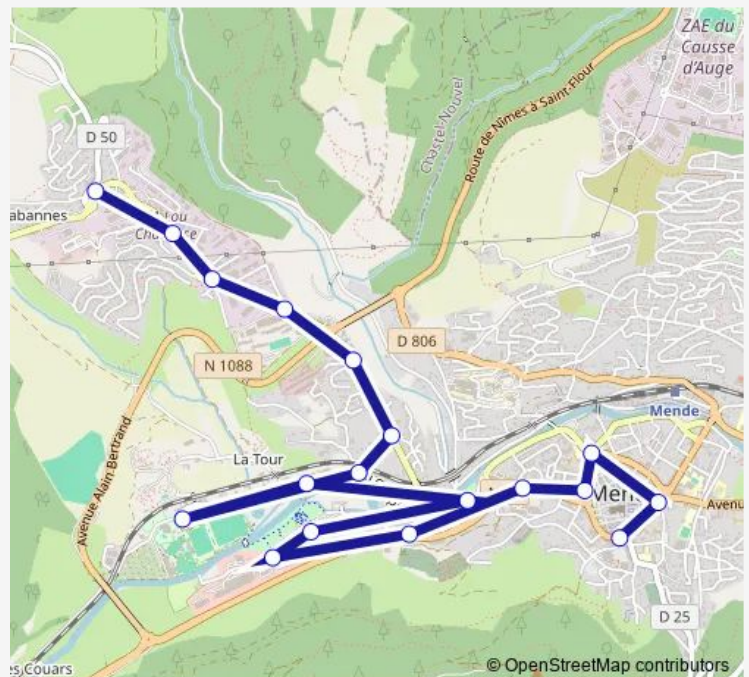

Direction

Foirail — Les Boulaines

20 stops

[Open route schedule](#)

- Foirail
- Mairie Soubeyran
- Th. Roussel
- Aigues-Passes
- Jean Jaures
- Gorges du Tarn
- Le Tuff
- Ramilles
- Pont Roupt
- En Couzas 2
- Le Chapitre
- En Couzas
- Hauts de Rieucros
- Aubrac
- Lycée E. Peytavin
- Europe
- Valcroze
- Valcroze 2
- Le Gevaudan
- Les Boulaines

Route info

Direction: Foirail

Stops: 20

Trip Duration: 0 hour 24 min

Direction

Valcroze — Gare Routiere

9 stops

[Open route schedule](#)

Valcroze

Valcroze 2

Europe

Lycée E. Peytavin

Viaduc de Rieucros 2

Viaduc de Rieucros

Hôpital

Les Iris

Gare Routiere

Route schedule

Valcroze — Gare Routiere

Monday 16:44

Tuesday 16:44

Wednesday 16:44

Thursday 16:44

Friday 16:44