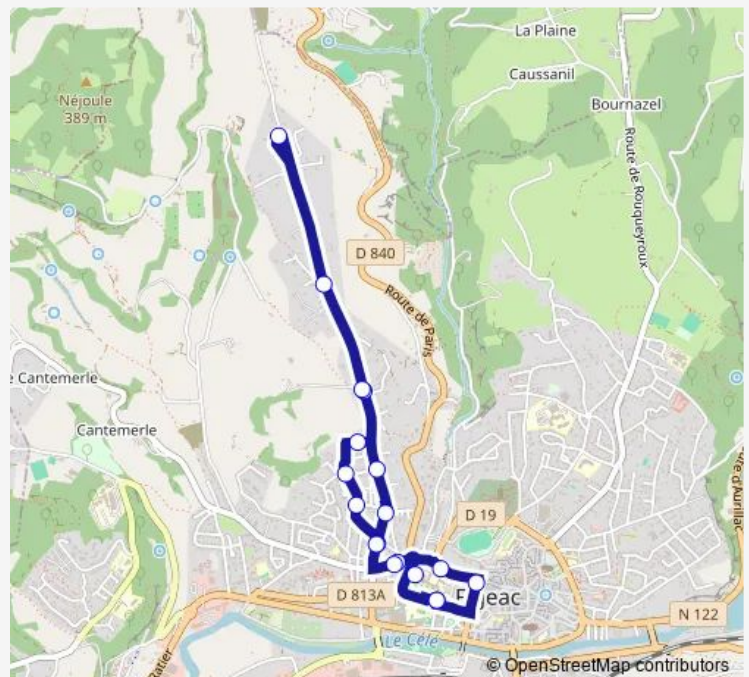

Direction

Les Jardins de l'Hôpital — Les Jardins de l'Hôpital

18 stops

[Open route schedule](#)

Les Jardins de l'Hôpital

Hôpital - Esplanade M. Malvy

Parrine Basse

Pasteur

Parrine Haute

Pasteur

Parrine Basse

Maquisards

Escalier du Calvaire / Paul Bert

Les Jardins de l'Hôpital

Route schedule

Les Jardins de l'Hôpital — Les Jardins de l'Hôpital

Monday 08:35-17:04

Tuesday 08:35-17:04

Wednesday 08:35-17:04

Thursday 08:35-17:04

Friday 08:35-17:04

Saturday 09:31-17:04

Sunday —

Route info

Direction: Les Jardins de l'Hôpital

Stops: 18

Trip Duration: 0 hour 13 min

L2 Bus time schedules and route maps are available in an offline PDF at busmaps.com. Use the busmaps.com website to see live bus times, train schedule or subway schedule, and step-by-step directions for all public transit in Figeac