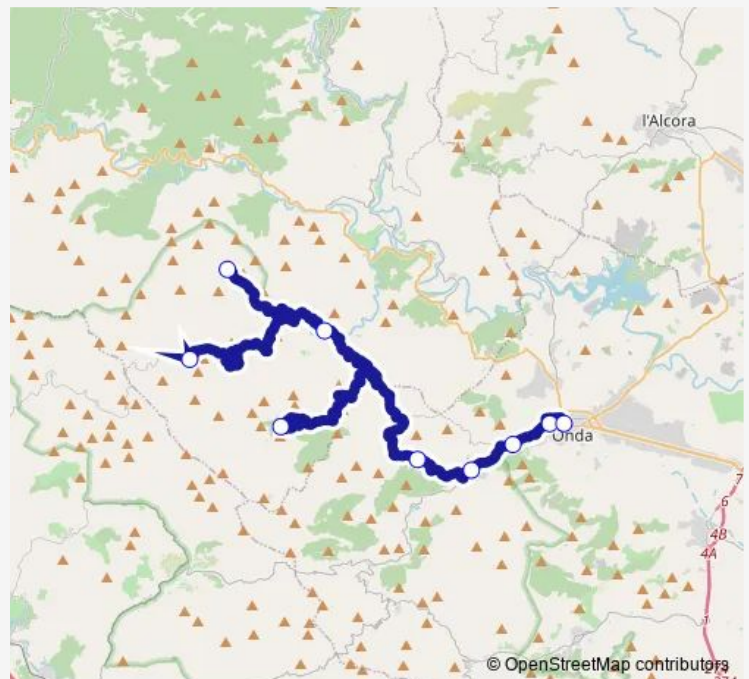

Route schedule

Calle Alta, 32 [Fuentes de Ayódar] — Av. Montendre, 47 [Onda]

Monday 07:15

Tuesday —

Wednesday —

Thursday 07:15

Friday 07:15

Saturday —

Sunday —

Route info

Direction: Calle Alta, 32 [Fuentes de Ayódar]

Stops: 9

Trip Duration: 1 hour 26 min

L2 — Fuente de Ayódar – Onda (paradas a demanda)

Direction

Av. Montendre, 40 [Onda] — Calle Alta, 32 [Fuentes de Ayódar]

Wednesday —

Thursday 17:15

Friday 17:15

Saturday —

Sunday —

Route info

Direction: Av. Montendre, 40 [Onda]

Stops: 9