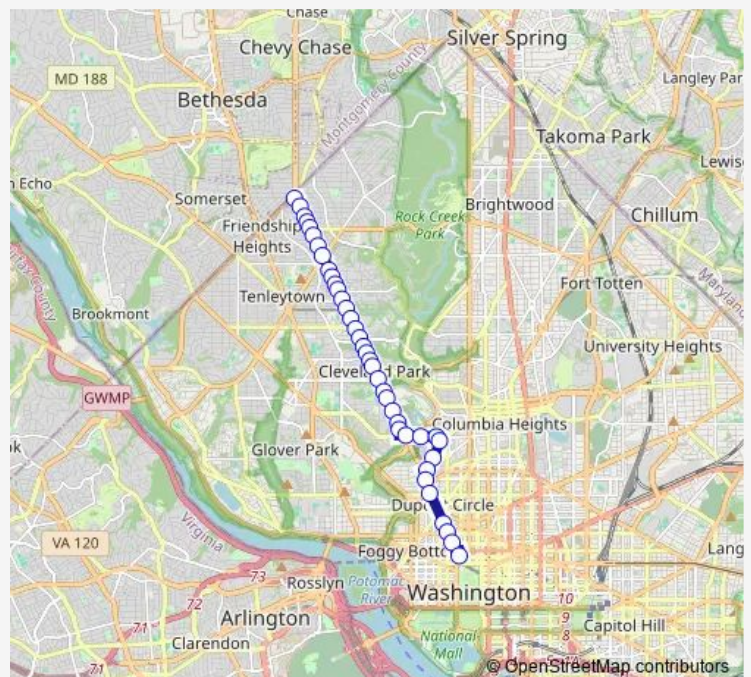

Connecticut Av Nw+Sedgwick St Nw

Connecticut Av Nw+Rodman St Nw

Connecticut Av Nw+Porter St Nw

Connecticut Av Nw+Ordway St Nw

Route schedule

Chevy Chase Terminal+Connecticut Av Nw — 17 St Nw+I St Nw

Monday 05:05-01:45⁺¹

Tuesday 05:05-01:45⁺¹

Wednesday 05:05-01:45⁺¹

Thursday 05:05-01:45⁺¹

Friday 05:05-01:45⁺¹

Saturday 05:45-01:45⁺¹

Sunday 05:45-01:45⁺¹

Route info

Direction: Chevy Chase Terminal+Connecticut Av Nw

Stops: 39

Trip Duration: 0 hour 29 min

L2 — Connecticut Ave

Connecticut Av Nw+Macomb St Nw

Connecticut Av Nw+Devonshire Pl Nw

Connecticut Av Nw+Zoo Entrance

Connecticut Av Nw+Cathedral Av Nw

Connecticut Av Nw+Woodley Rd Nw

Wednesday 05:40-02:00⁺¹

Thursday 05:40-02:00⁺¹

Friday 05:30-02:00⁺¹

Saturday 06:24-02:00⁺¹

Sunday 06:30-02:00⁺¹

Route info

Direction: 17 St Nw+I St Nw

Stops: 34