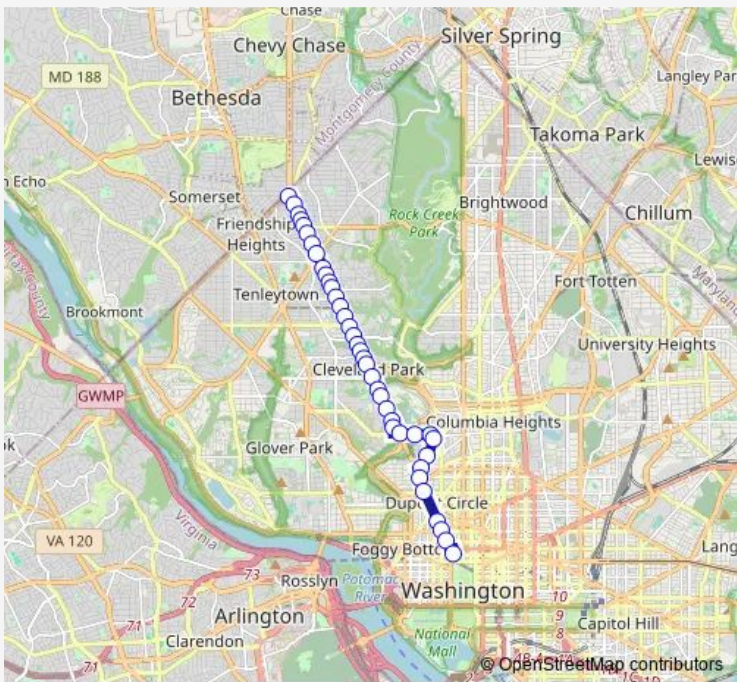

Bus L2 Connecticut Ave

[Go to website](#)

Direction
 Chevy Chase Terminal+Connecticut Av Nw — 17 St Nw+I St Nw
 39 stops
[Open route schedule](#)

- Chevy Chase Terminal+Connecticut Av Nw
- Connecticut Av Nw+Mckinley St Nw
- Connecticut Av Nw+Livingston St Nw
- Connecticut Av Nw+Legation St Nw
- Connecticut Av Nw+Military Rd Nw
- Connecticut Av Nw+Jocelyn St Nw
- Connecticut Av Nw+Huntington St Nw
- Connecticut Av Nw+Nebraska Av Nw
- Connecticut Av Nw+Ellicott St Nw
- Connecticut Av NW+Davenport St NW
- Connecticut Av Nw+Chesapeake St Nw
- Connecticut Av Nw+Brandywine St Nw
- Connecticut Av Nw+Albemarle St Nw
- Connecticut Av Nw+Yuma St Nw
- Connecticut Av Nw+Veazey Ter Nw
- Connecticut Av Nw+Van Ness St Nw
- Connecticut Av Nw+Tilden St Nw
- Connecticut Av Nw+Sedgwick St Nw
- Connecticut Av Nw+Rodman St Nw
- Connecticut Av Nw+Porter St Nw
- Connecticut Av Nw+Ordway St Nw

Route schedule
 Chevy Chase Terminal+Connecticut Av Nw — 17 St Nw+I St Nw

Monday	05:05-01:45 ⁺¹
Tuesday	05:05-01:45 ⁺¹
Wednesday	05:05-01:45 ⁺¹
Thursday	05:05-01:45 ⁺¹
Friday	05:05-01:45 ⁺¹
Saturday	05:45-01:45 ⁺¹
Sunday	05:45-01:45 ⁺¹

Route info
 Direction: Chevy Chase Terminal+Connecticut Av Nw
 Stops: 39
 Trip Duration: 0 hour 43 min

Connecticut Av Nw+Macomb St Nw

Connecticut Av Nw+Devonshire Pl Nw

Connecticut Av Nw+Zoo Entrance

Connecticut Av Nw+Cathedral Av Nw

Connecticut Av Nw+Leroy Pl Nw

Connecticut Av Nw+R St Nw

Connecticut Av Nw+N St Nw

Connecticut Av Nw+M St Nw

Connecticut Av Nw+L St Nw

17 St Nw+I St Nw

Direction

17 St Nw+I St Nw — Chevy Chase Circle+Connecticut Av NW