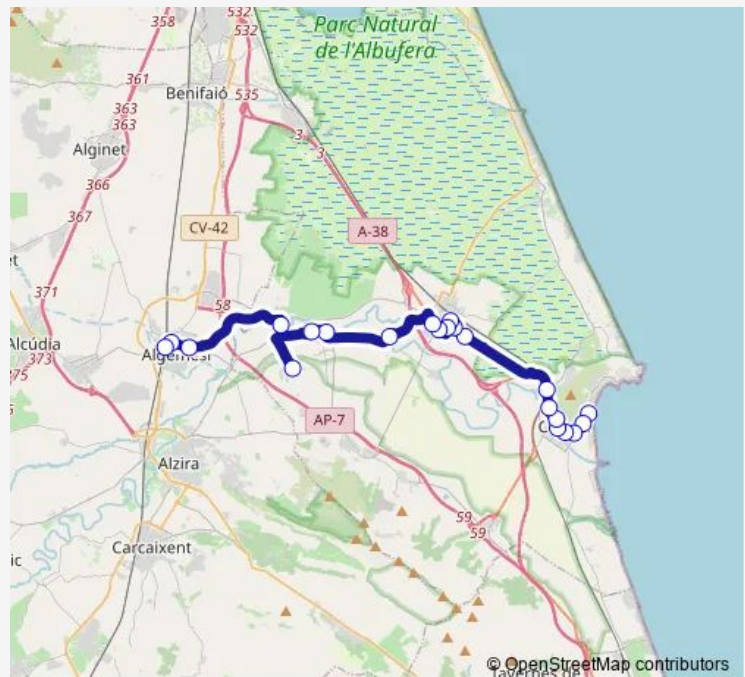

### Route schedule

Estación Adif Algemesí. Pl. Estació, S/N (Bajada) (Front) [Algemesí] — C/ Peset Aleixandre [Cullera]

|           |             |
|-----------|-------------|
| Monday    | 08:00-19:00 |
| Tuesday   | 08:00-19:00 |
| Wednesday | 08:00-19:00 |
| Thursday  | 08:00-19:00 |
| Friday    | 08:00-19:00 |
| Saturday  | 10:30-18:00 |
| Sunday    | 10:30-18:00 |

### Route info

Direction: Estación Adif Algemesí. Pl. Estació, S/N (Bajada) (Front) [Algemesí]

Stops: 24

Trip Duration: 0 hour 50 min

■ L2 — Cullera – Sueca – Algemesí

Av. Diagonal Pais Valencià 2

av Pais Valencià 38 [Cullera]