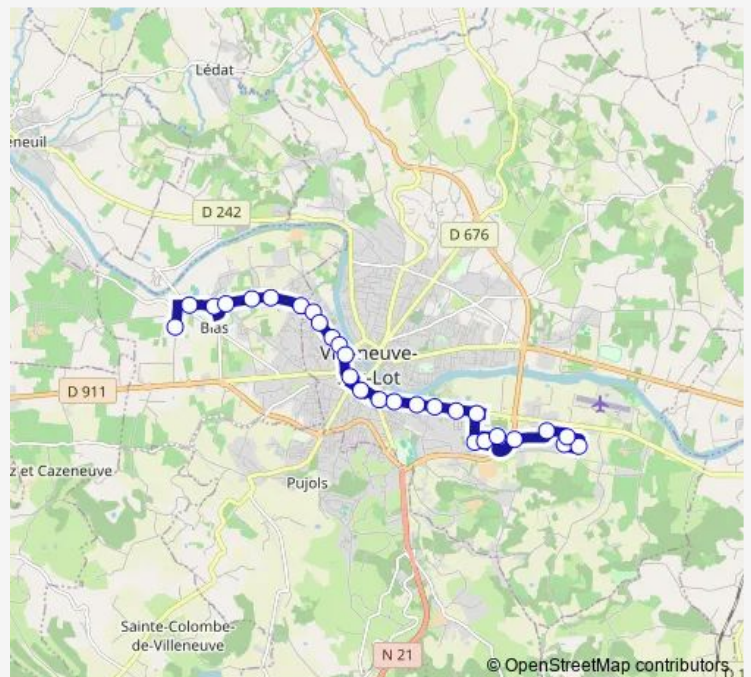

Voltaire

Gare Routière

Crochepierre

Poivre

Barbusse

Virebeau

Marché-Gare

ZI. Labarbière

Langevin

Route schedule

Cité D'astor — ZAC du Villeneuvois

Monday 06:50-19:40

Tuesday 06:50-19:40

Wednesday 06:50-19:40

Thursday 06:50-19:40

Friday 06:50-19:40

Saturday 08:00-18:50

Sunday —

Route info

Direction: Cité D'astor

Stops: 28

Trip Duration: 0 hour 29 min

Leblanc

L'Oustal

ZI La Boulbène

Deuerer

Lages

Régie des Territoires

ZAC du Villeneuvois

Direction

ZAC du Villeneuvois — Cité D'astor

25 stops