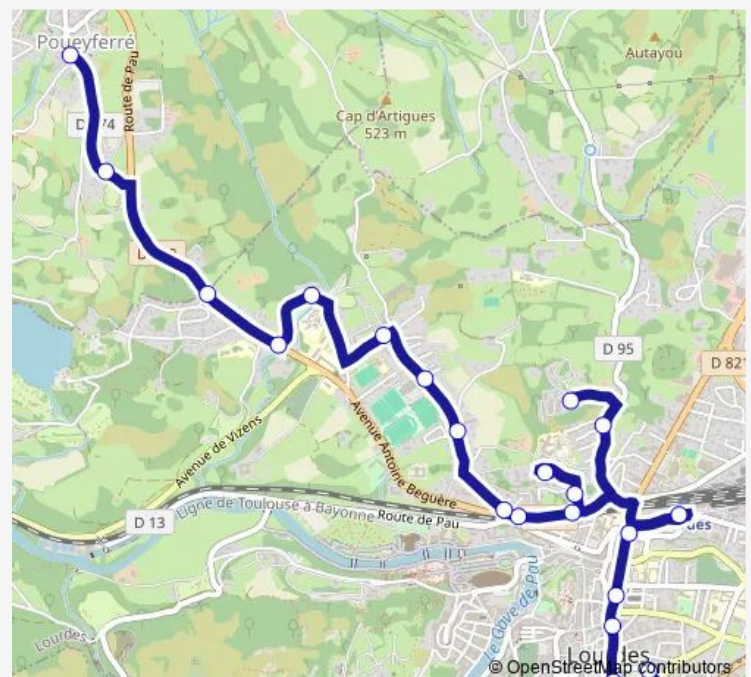

### Route schedule

Lourdes - Gare Routière — Poueyferré - Mairie

Monday 08:45-18:45

Tuesday 08:45-18:45

Wednesday 08:45-18:45

Thursday 08:45-18:45

Friday 08:45-18:45

Saturday 08:45-18:45

### Route info

Direction: Lourdes - Gare Routière

Stops: 21

Trip Duration: 0 hour 21 min

L2 — Gare Routière <> Poueyferré/Lac