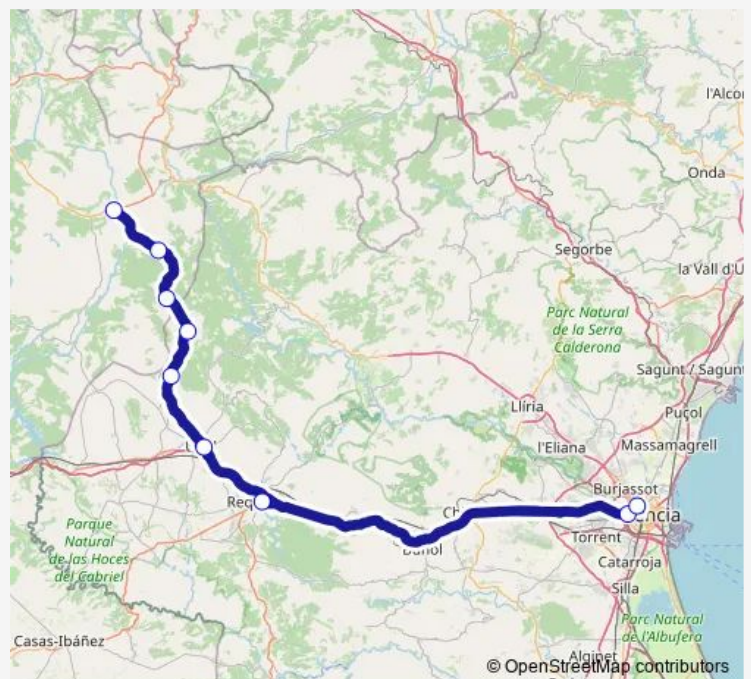

Thursday —

Friday 15:00

Saturday —

Sunday —

Route info

Direction: C/ Erilla 1 (frente bar Jovel) [Landete]

Stops: 9

Trip Duration: 2 hour 0 min

■ L2 — Landete – València

BusMaps

Direction

Estació Autobusos València — C/ Erilla 1 (bar Jovel) [Landete]

9 stops

[Open route schedule](#)

Estació Autobusos València

C/ Nueve de Octubre 10 [València]